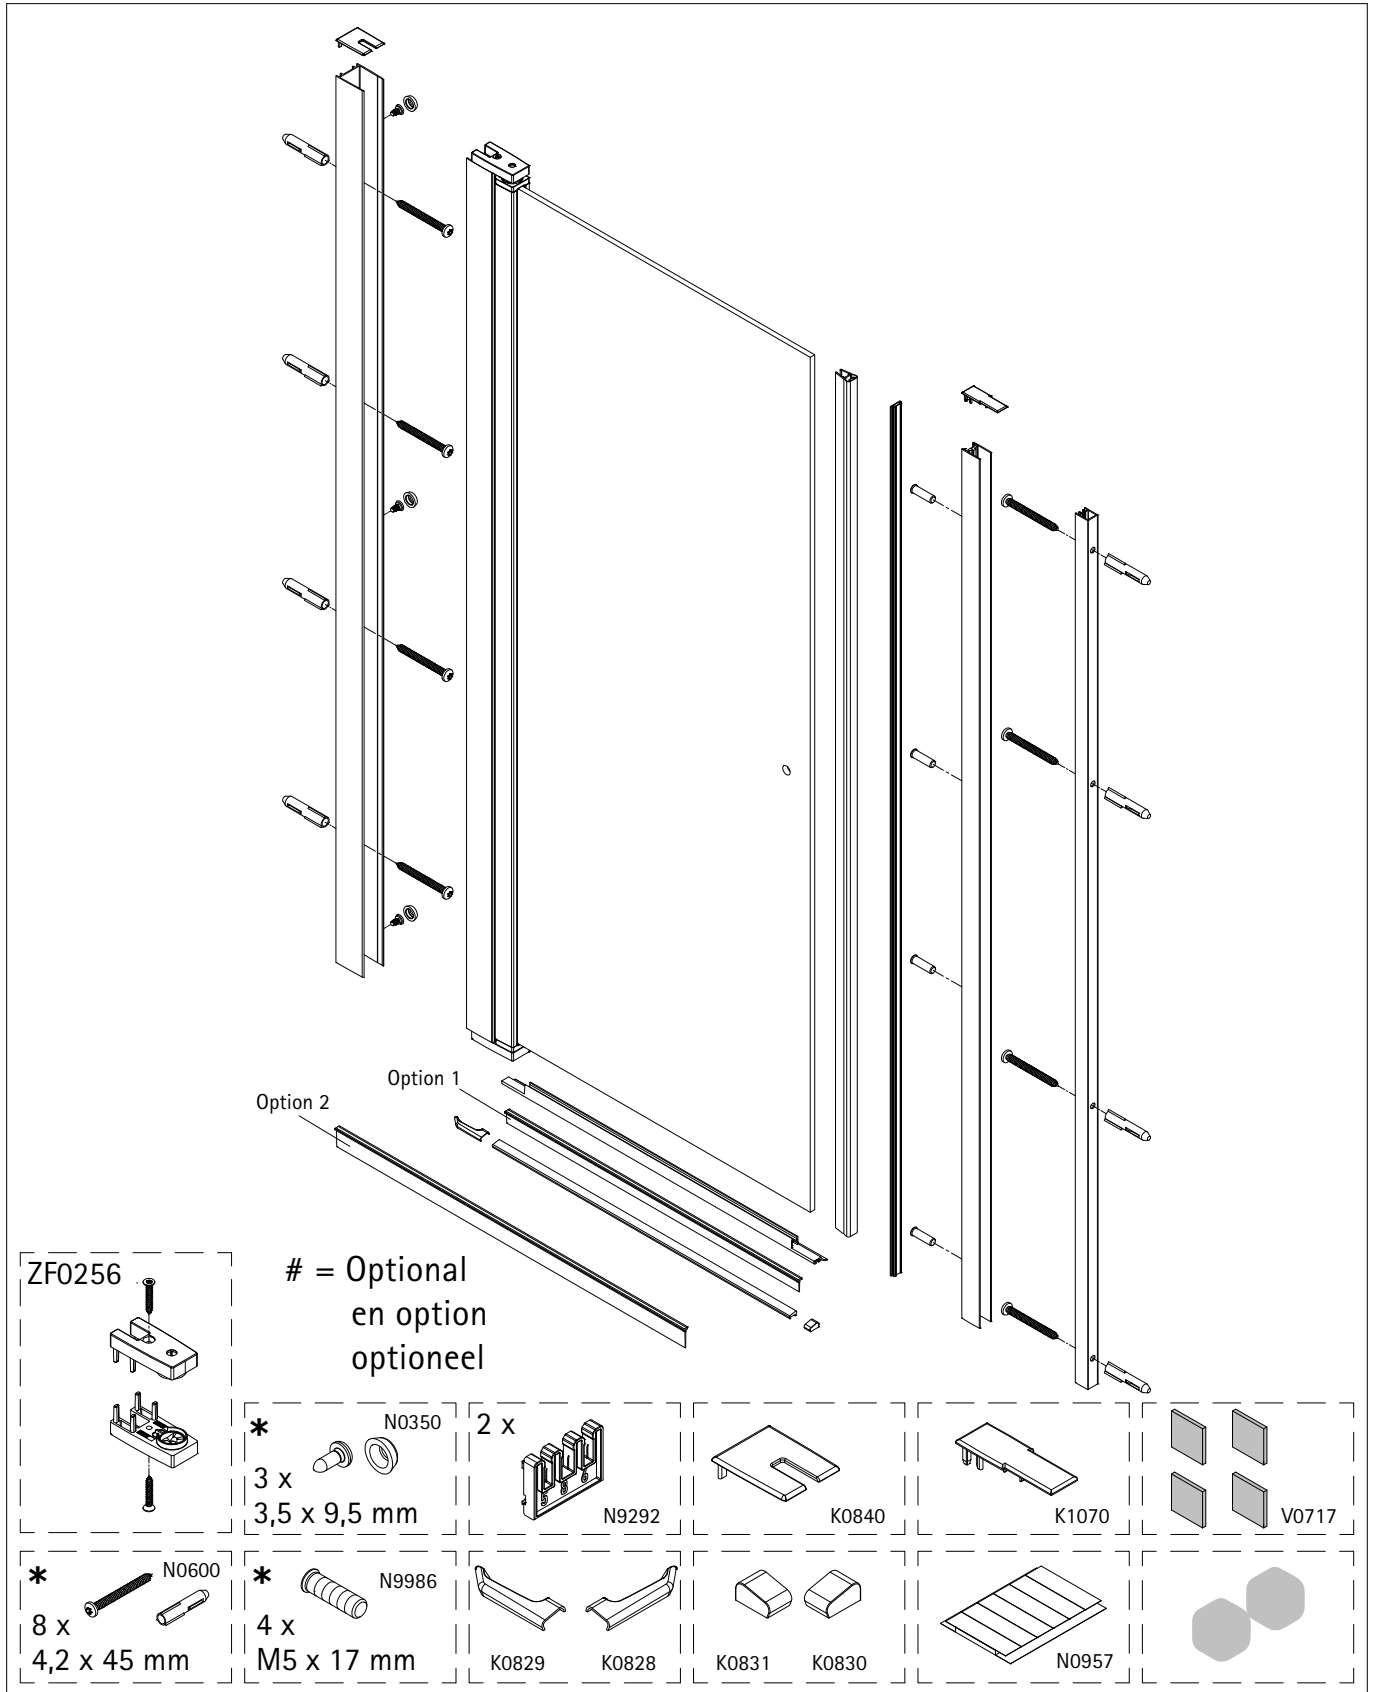

Montageanleitung

Installation instructions

Instructions de montage

Montagehandleiding

*

de Dieser universelle Schraubenbeutel wird für verschiedene Arten von Duschtrennungen eingesetzt. Die eventuell überzähligen Teile sind deshalb nicht Fehler Ihres Montagevorganges. Wir bitten um Ihr Verständnis.