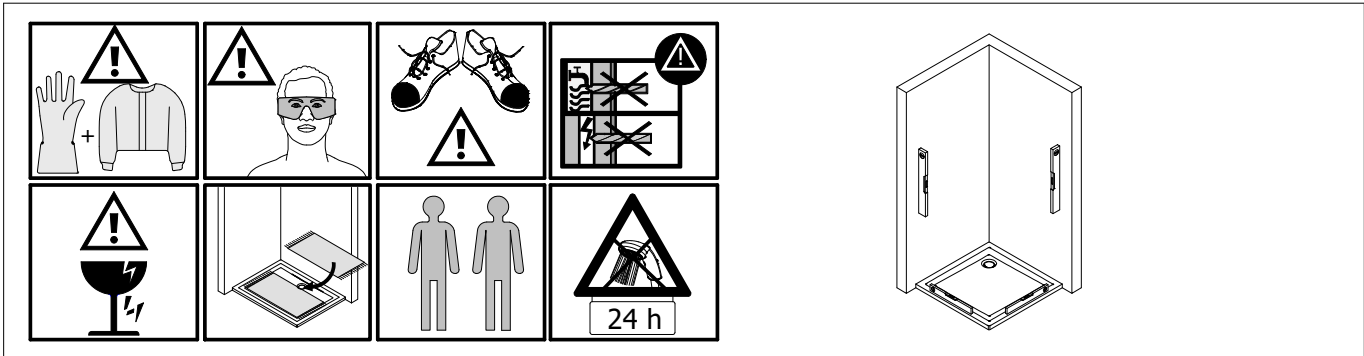

A	B	C
800 mm	770 - 790 mm	770 - 790 mm
900 mm	870 - 890 mm	870 - 890 mm
1000 mm	970 - 990 mm	970 - 990 mm
	Sondermaß 650 - 1300 mm	Sondermaß 200 - 1300 mm