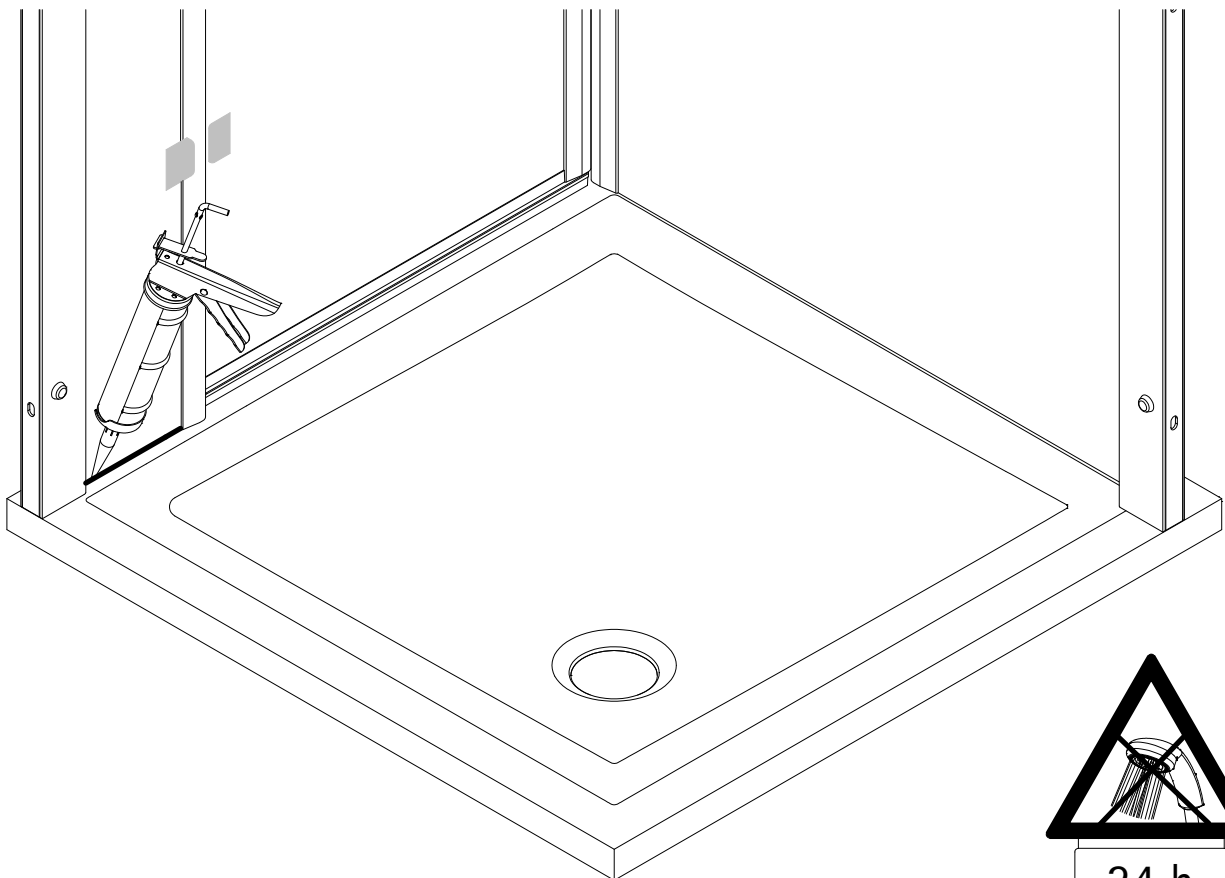

14

15

16

17

18

19

Montageanleitung Installation instructions Instructions de montage Montagehandleiding

de Dieser universelle Schraubenbeutel wird für verschiedene Arten von Duschtabtrennungen eingesetzt. Die eventuell überzähligen Teile sind deshalb nicht Fehler Ihres Montagevorganges. Wir bitten um Ihr Verständnis.