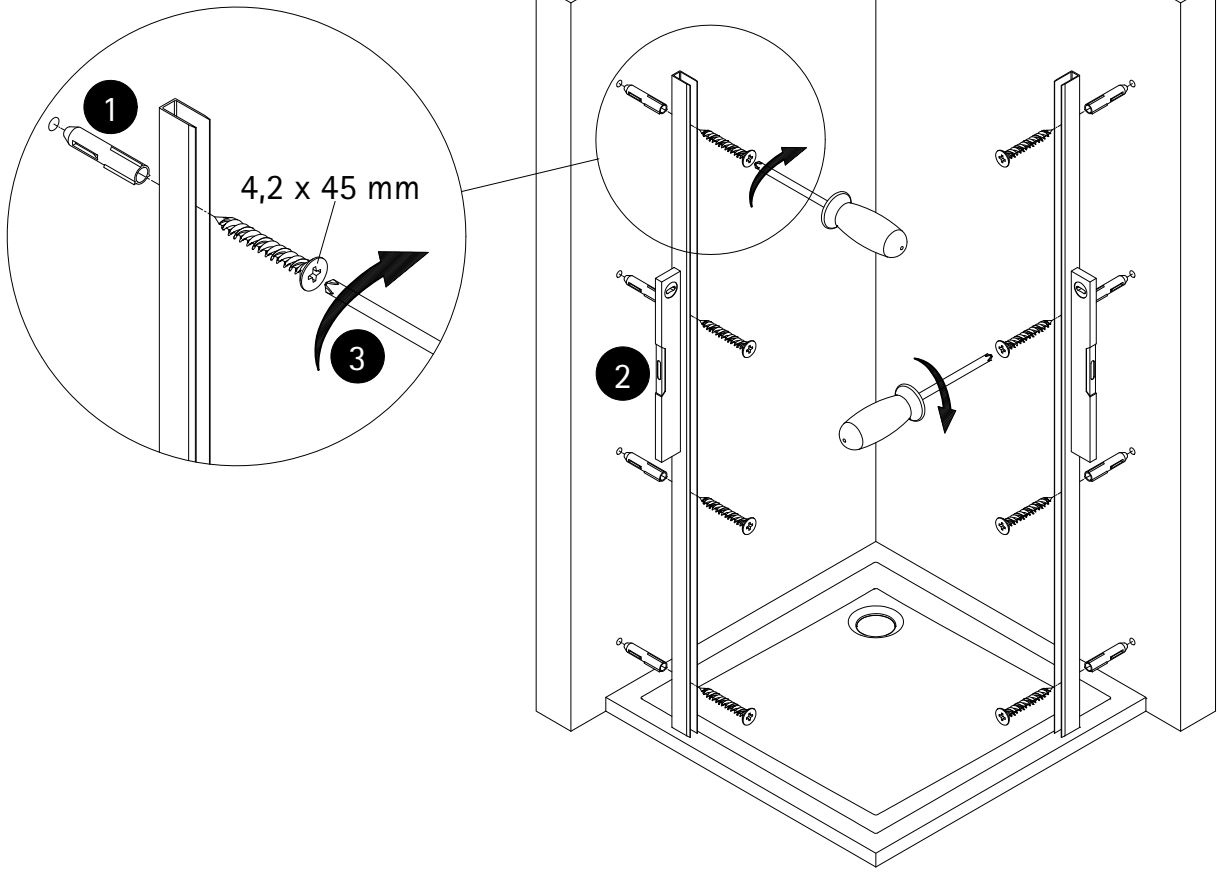

A	B	C
800 mm	770 - 790 mm	770 - 790 mm
900 mm	870 - 890 mm	870 - 890 mm
1000 mm	970 - 990 mm	970 - 990 mm
	Sondermaß 650 - 1300 mm	Sondermaß 200 - 1300 mm

1

2

3

4

5

5

6

14

15

16

17

18

19

Montageanleitung Installation instructions Instructions de montage Montagehandleiding

de Dieser universelle Schraubenbeutel wird für verschiedene Arten von Duschtabtrennungen eingesetzt. Die eventuell überzähligen Teile sind deshalb nicht Fehler Ihres Montagevorganges. Wir bitten um Ihr Verständnis.