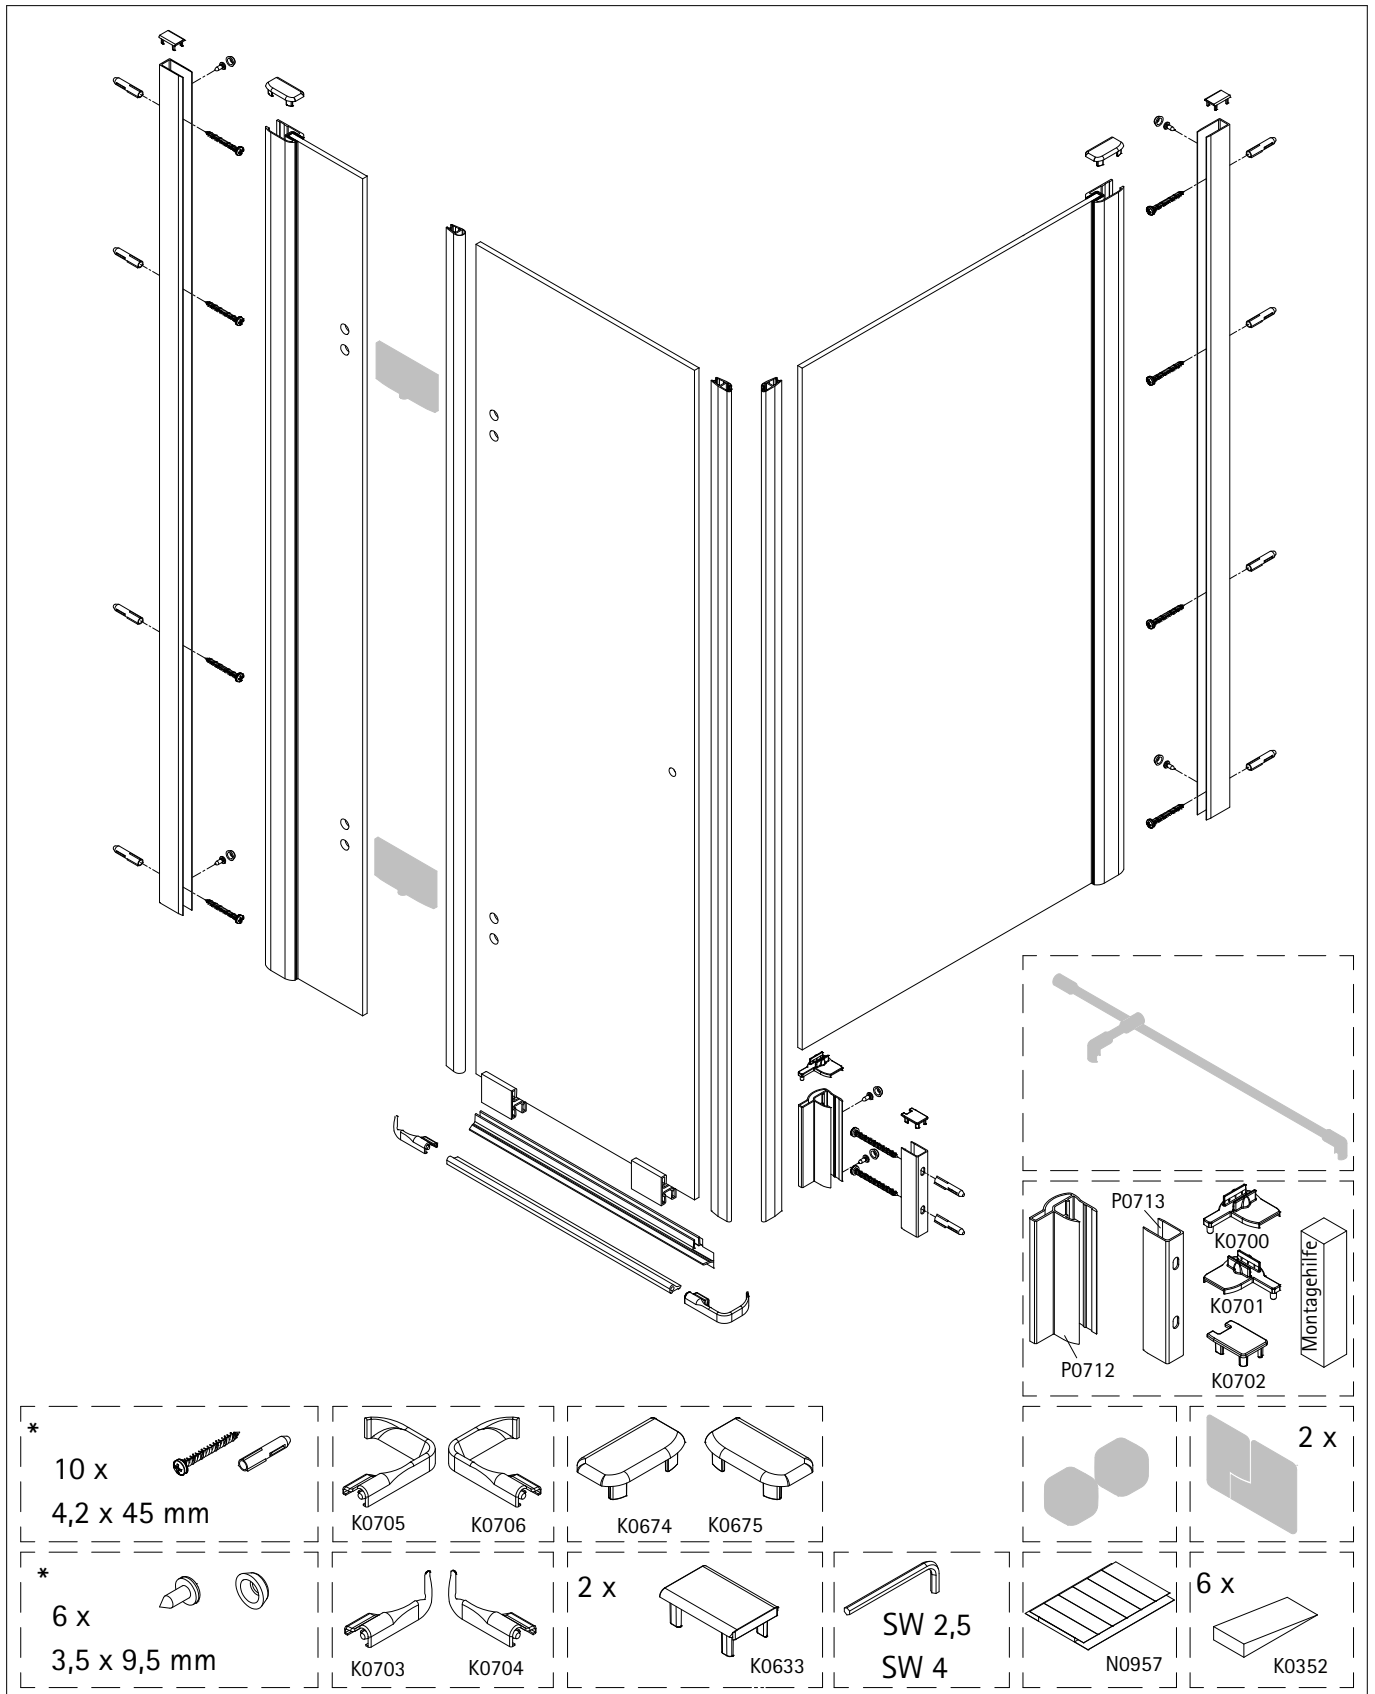

14

15

16

17

18

19

Montageanleitung Installation instructions Instructions de montage Montagehandleiding

de Dieser universelle Schraubenbeutel wird für verschiedene Arten von Duschtabtrennungen eingesetzt. Die eventuell überzähligen Teile sind deshalb nicht Fehler Ihres Montagevorganges. Wir bitten um Ihr Verständnis.