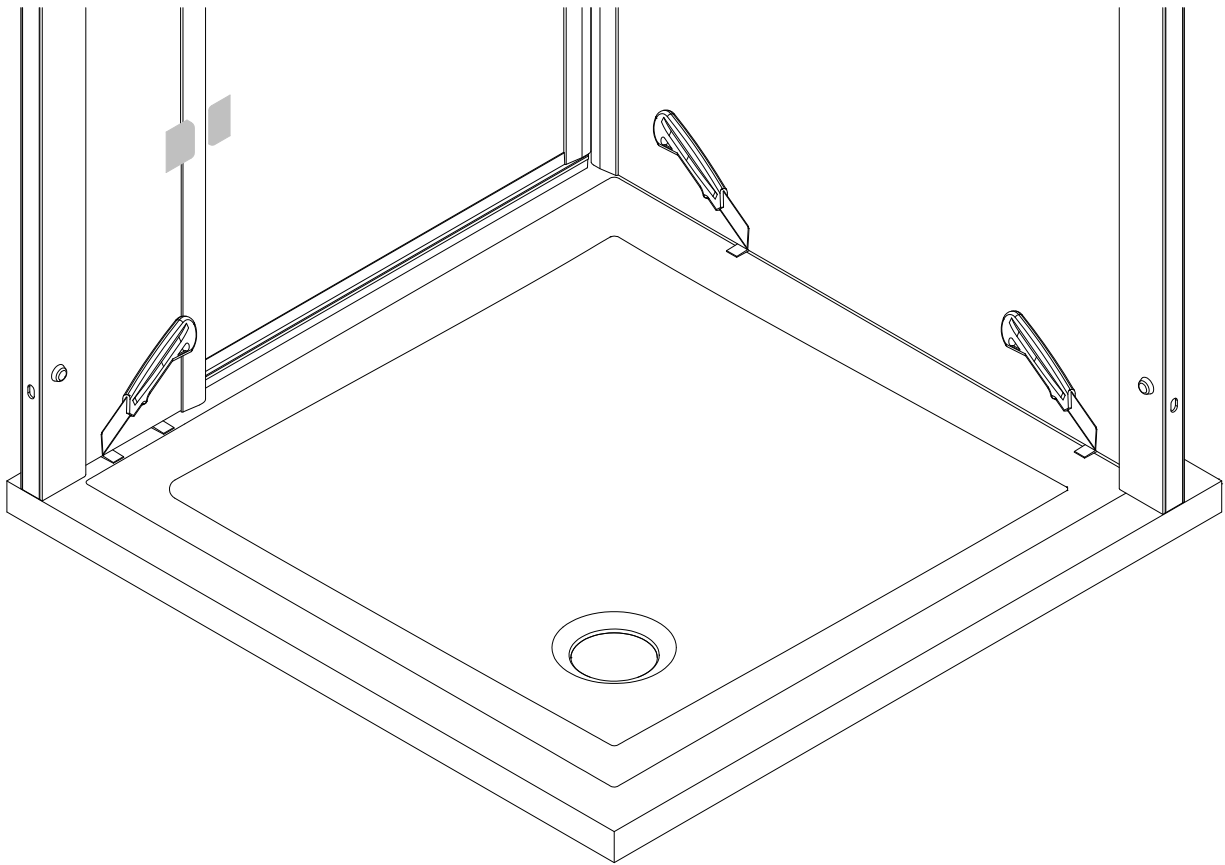

14

15

16

17

18

19

Montageanleitung Installation instructions Instructions de montage Montagehandleiding

de Dieser universelle Schraubenbeutel wird für verschiedene Arten von Duschtabtrennungen eingesetzt. Die eventuell überzähligen Teile sind deshalb nicht Fehler Ihres Montagevorganges. Wir bitten um Ihr Verständnis.