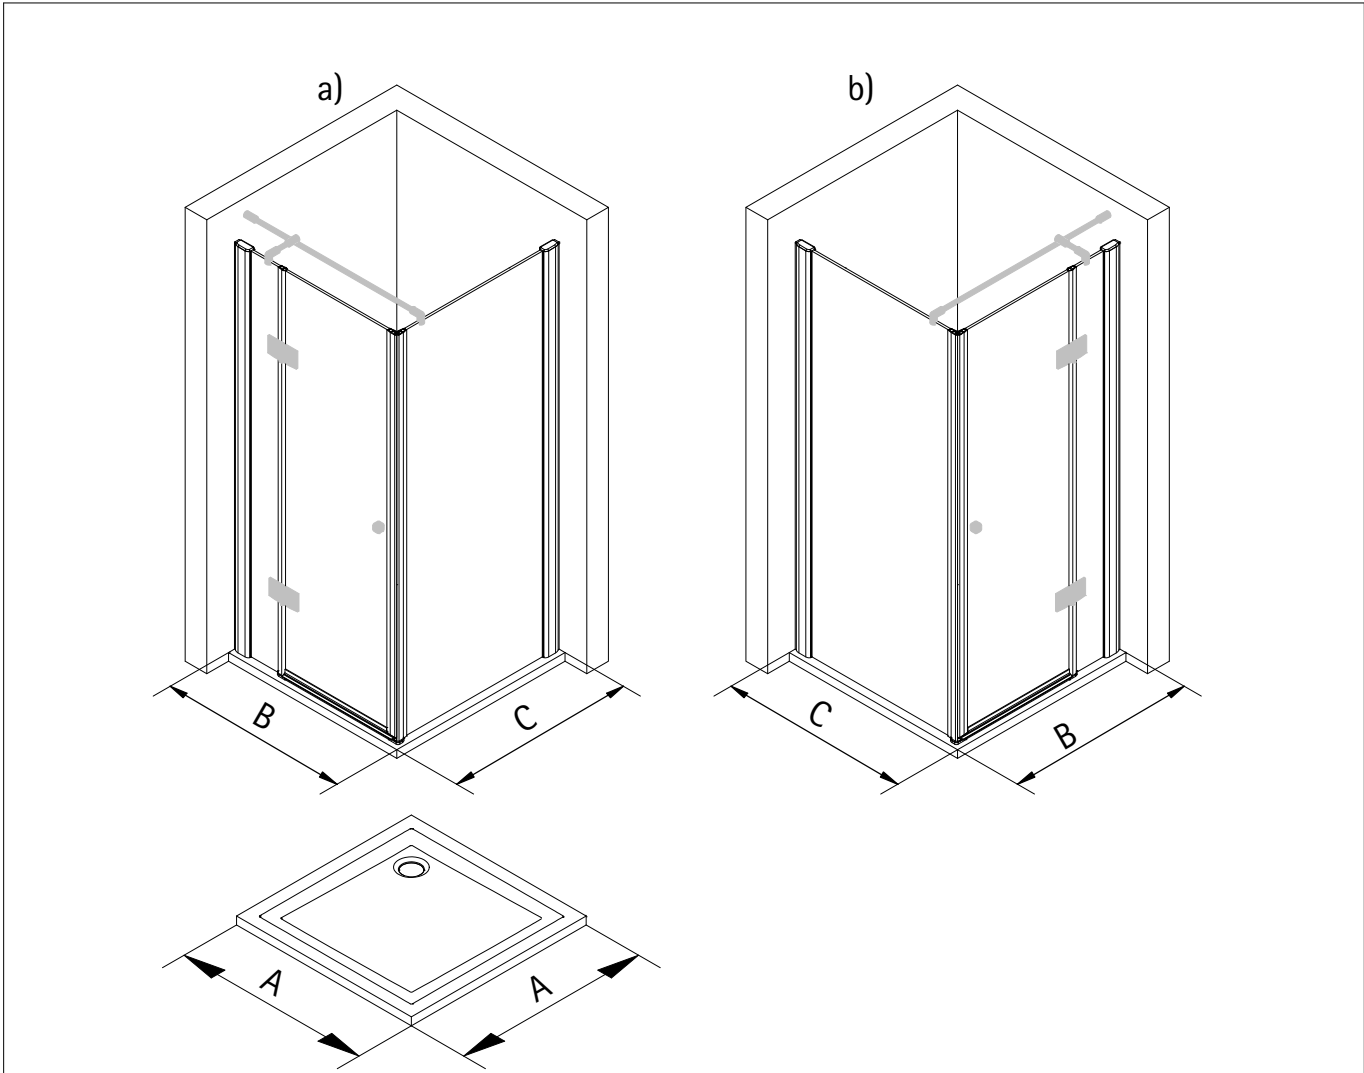

A	B	C
800 mm	770 - 790 mm	770 - 790 mm
900 mm	870 - 890 mm	870 - 890 mm
1000 mm	970 - 990 mm	970 - 990 mm
	Sondermaß 650 - 1300 mm	Sondermaß 200 - 1300 mm