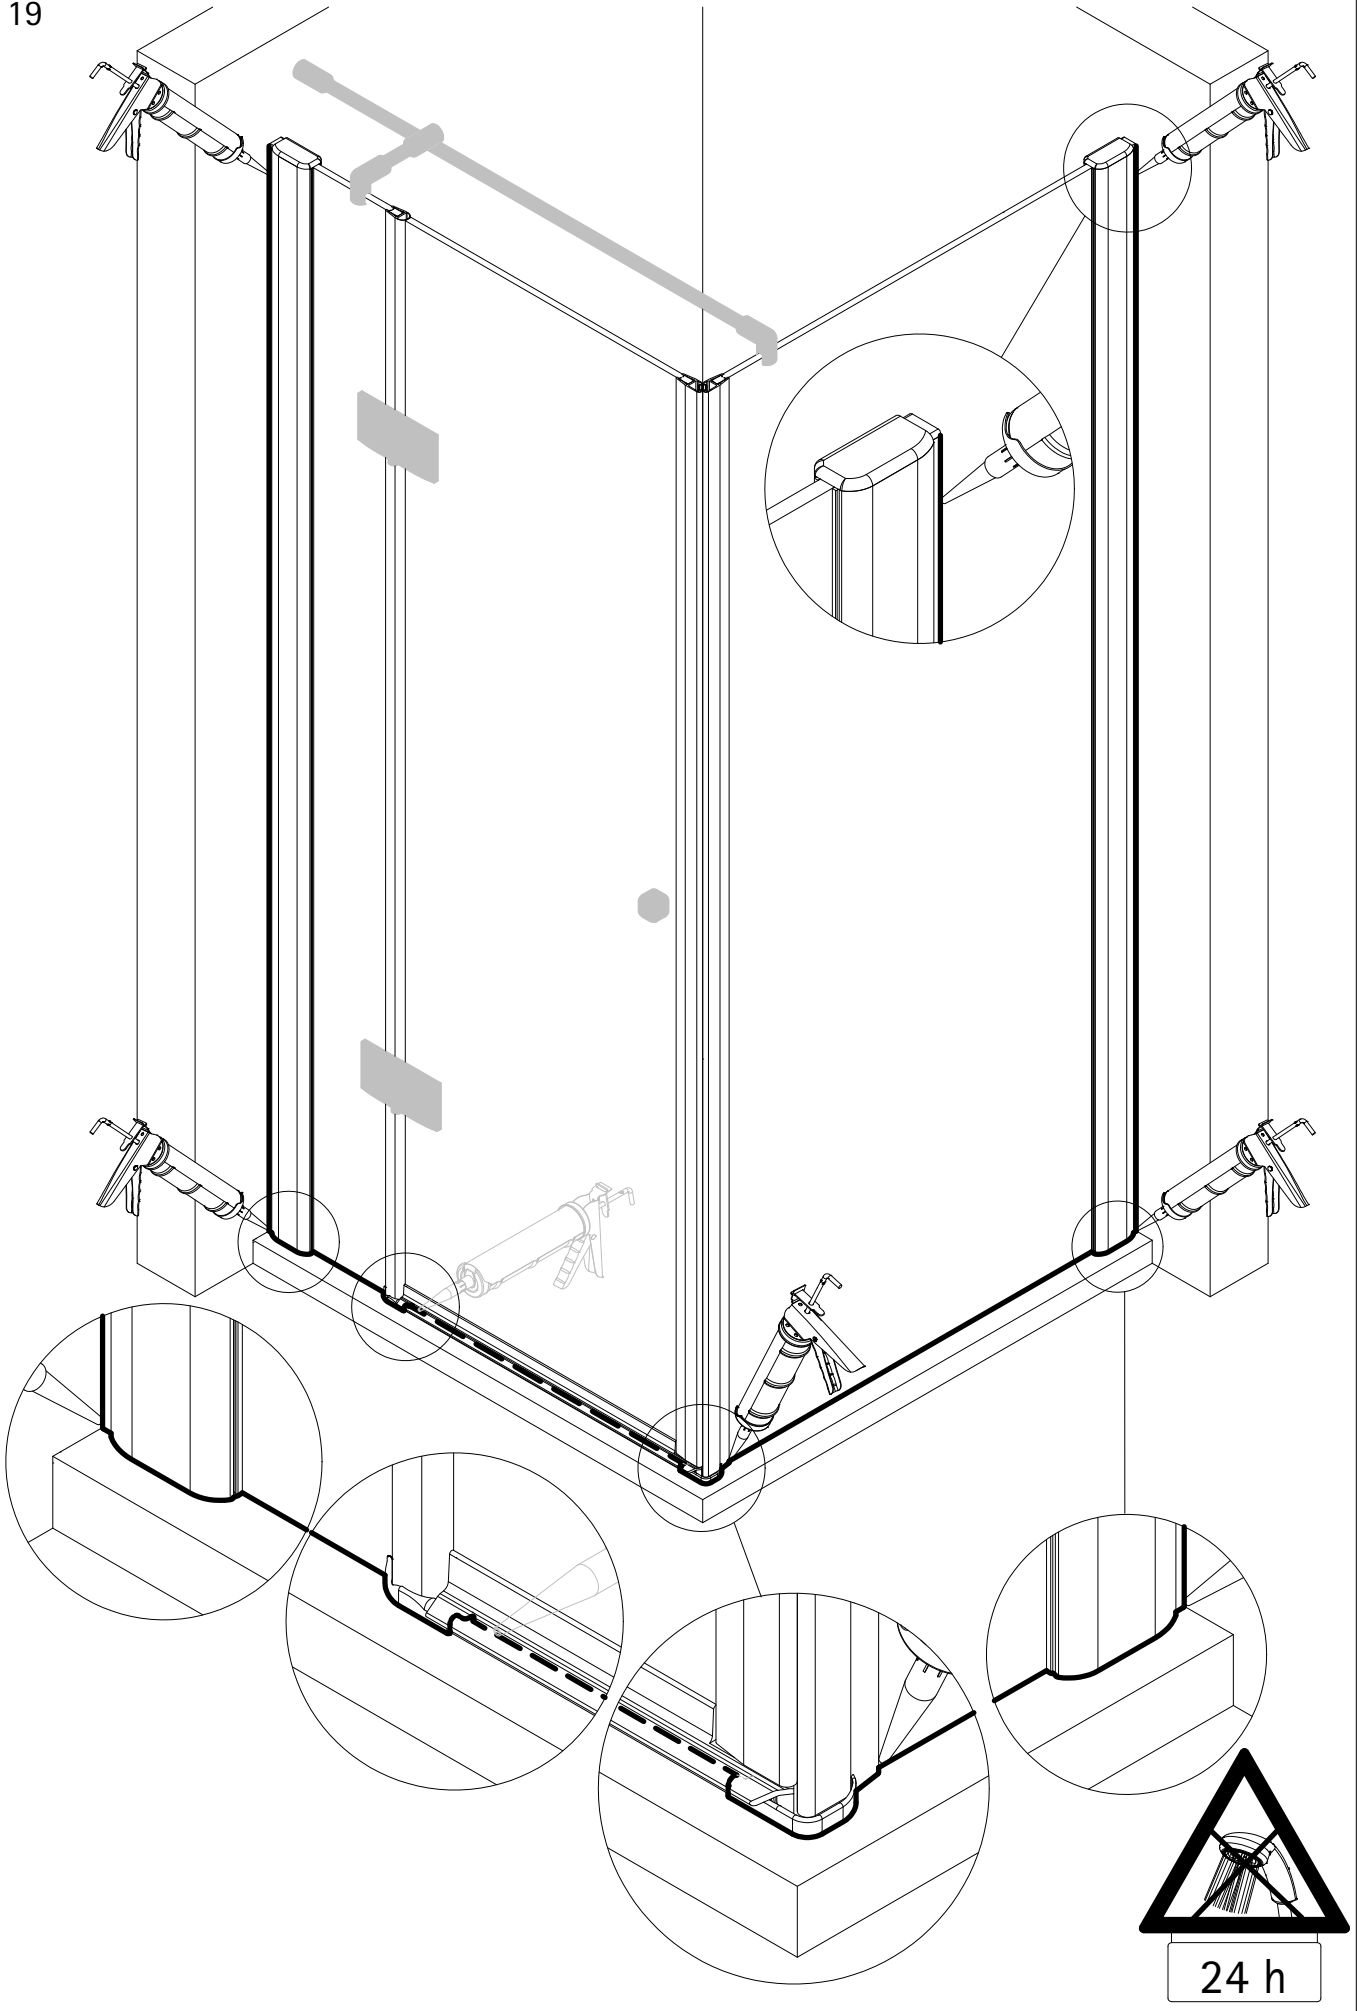

14

15

16

17

18

19

Montageanleitung Installation instructions Instructions de montage Montagehandleiding

de Dieser universelle Schraubenbeutel wird für verschiedene Arten von Duschtabtrennungen eingesetzt. Die eventuell überzähligen Teile sind deshalb nicht Fehler Ihres Montagevorganges. Wir bitten um Ihr Verständnis.