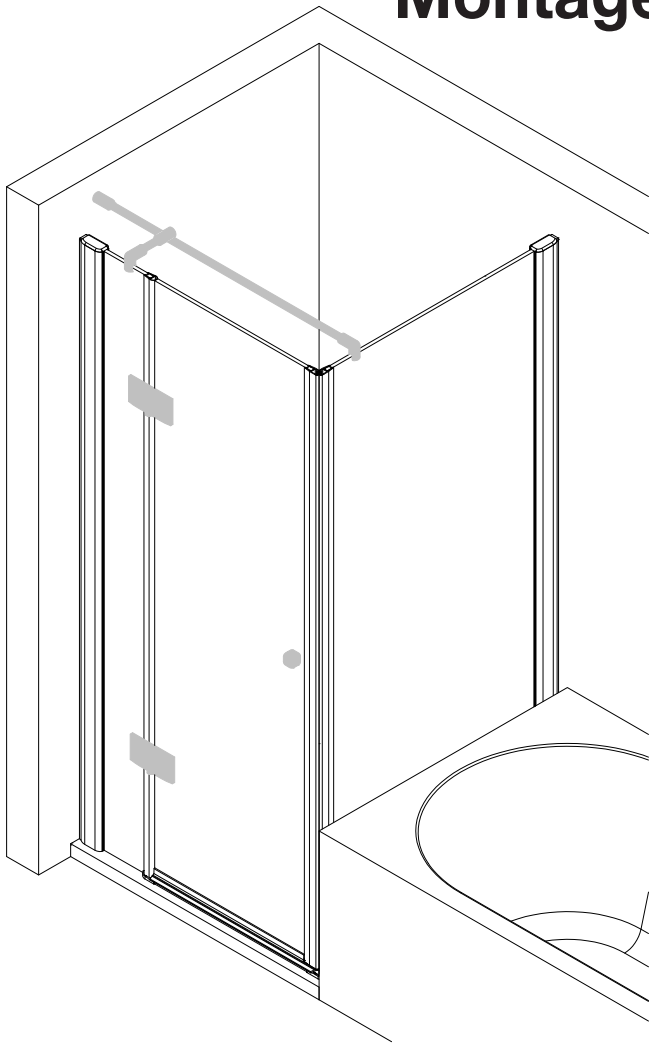

14

15

16

17

18

19

Montageanleitung Installation instructions Instructions de montage Montagehandleiding

de Dieser universelle Schraubenbeutel wird für verschiedene Arten von Duschtabtrennungen eingesetzt. Die eventuell überzähligen Teile sind deshalb nicht Fehler Ihres Montagevorganges. Wir bitten um Ihr Verständnis.