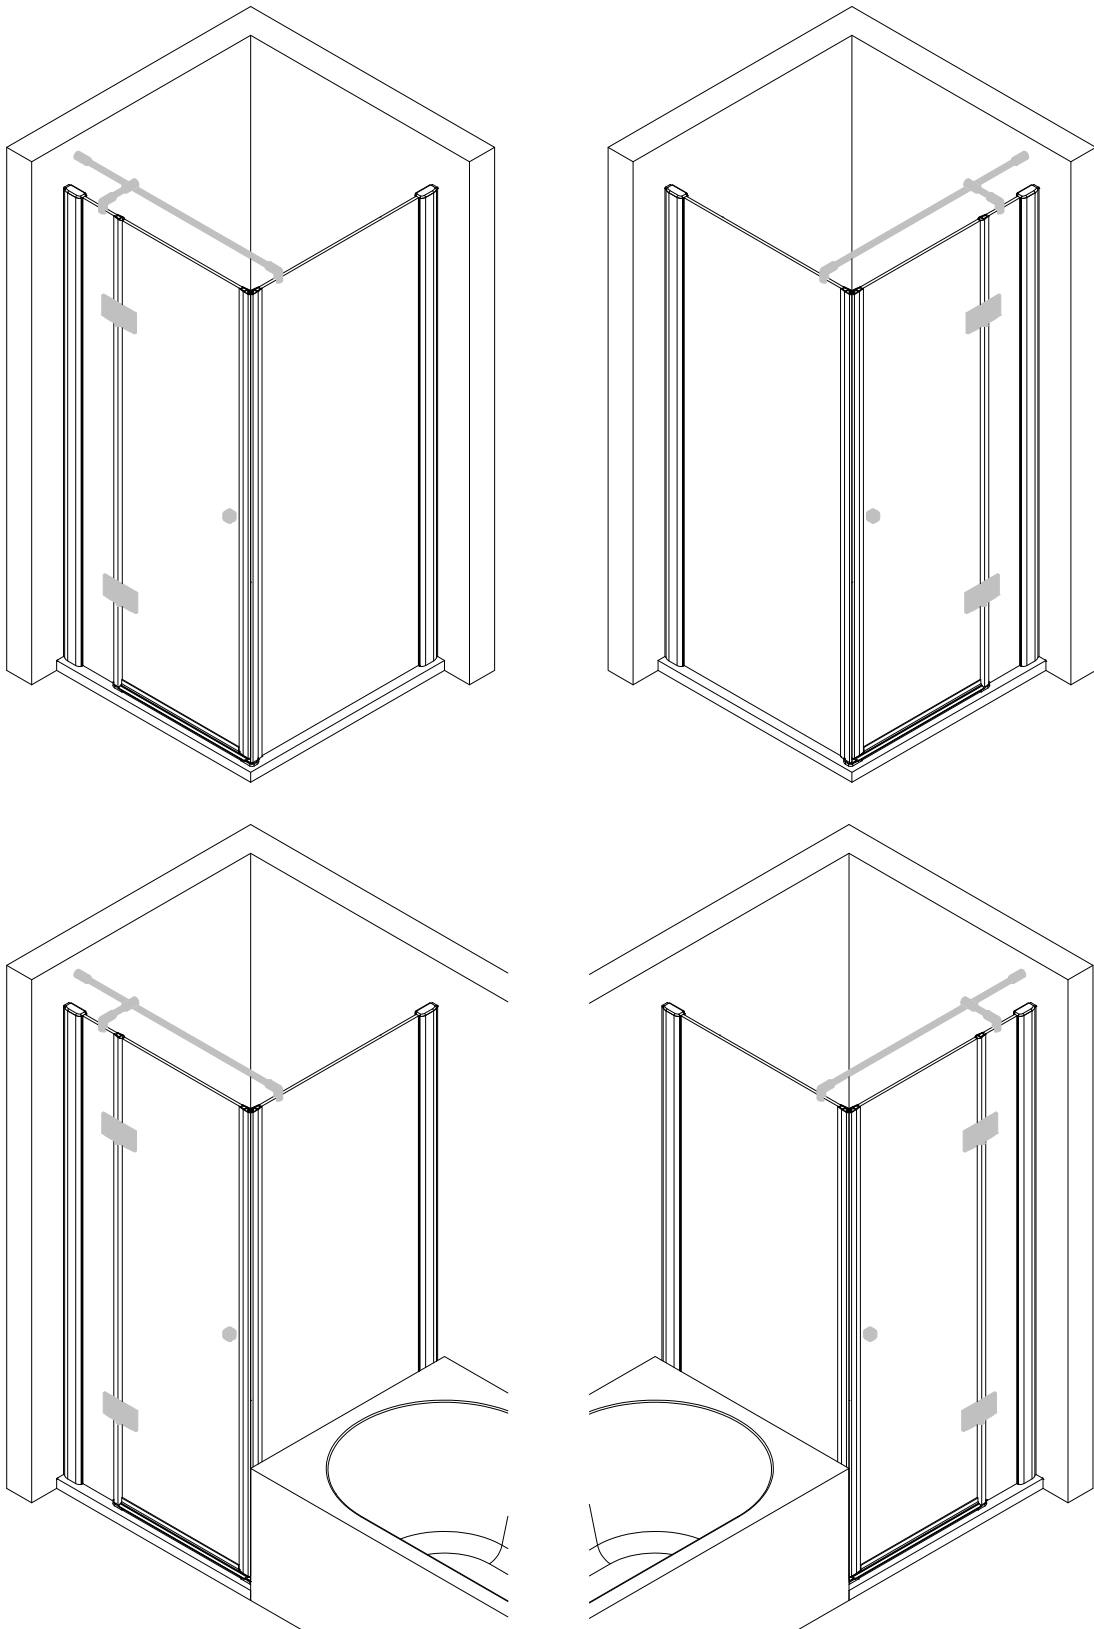

Montageanleitung Installation instructions Instructions de montage Montagehandleiding

de Dieser universelle Schraubenbeutel wird für verschiedene Arten von Duschtabtrennungen eingesetzt. Die eventuell überzähligen Teile sind deshalb nicht Fehler Ihres Montagevorganges. Wir bitten um Ihr Verständnis.

en This is a universal set of screws, which is used for various of our shower screens models. It can occur that you will have more parts in this packet than you need for the assembly of your model. Consequently, if you have parts left, it does not mean that you have make a mistake during assembly. We thank you for your understanding.