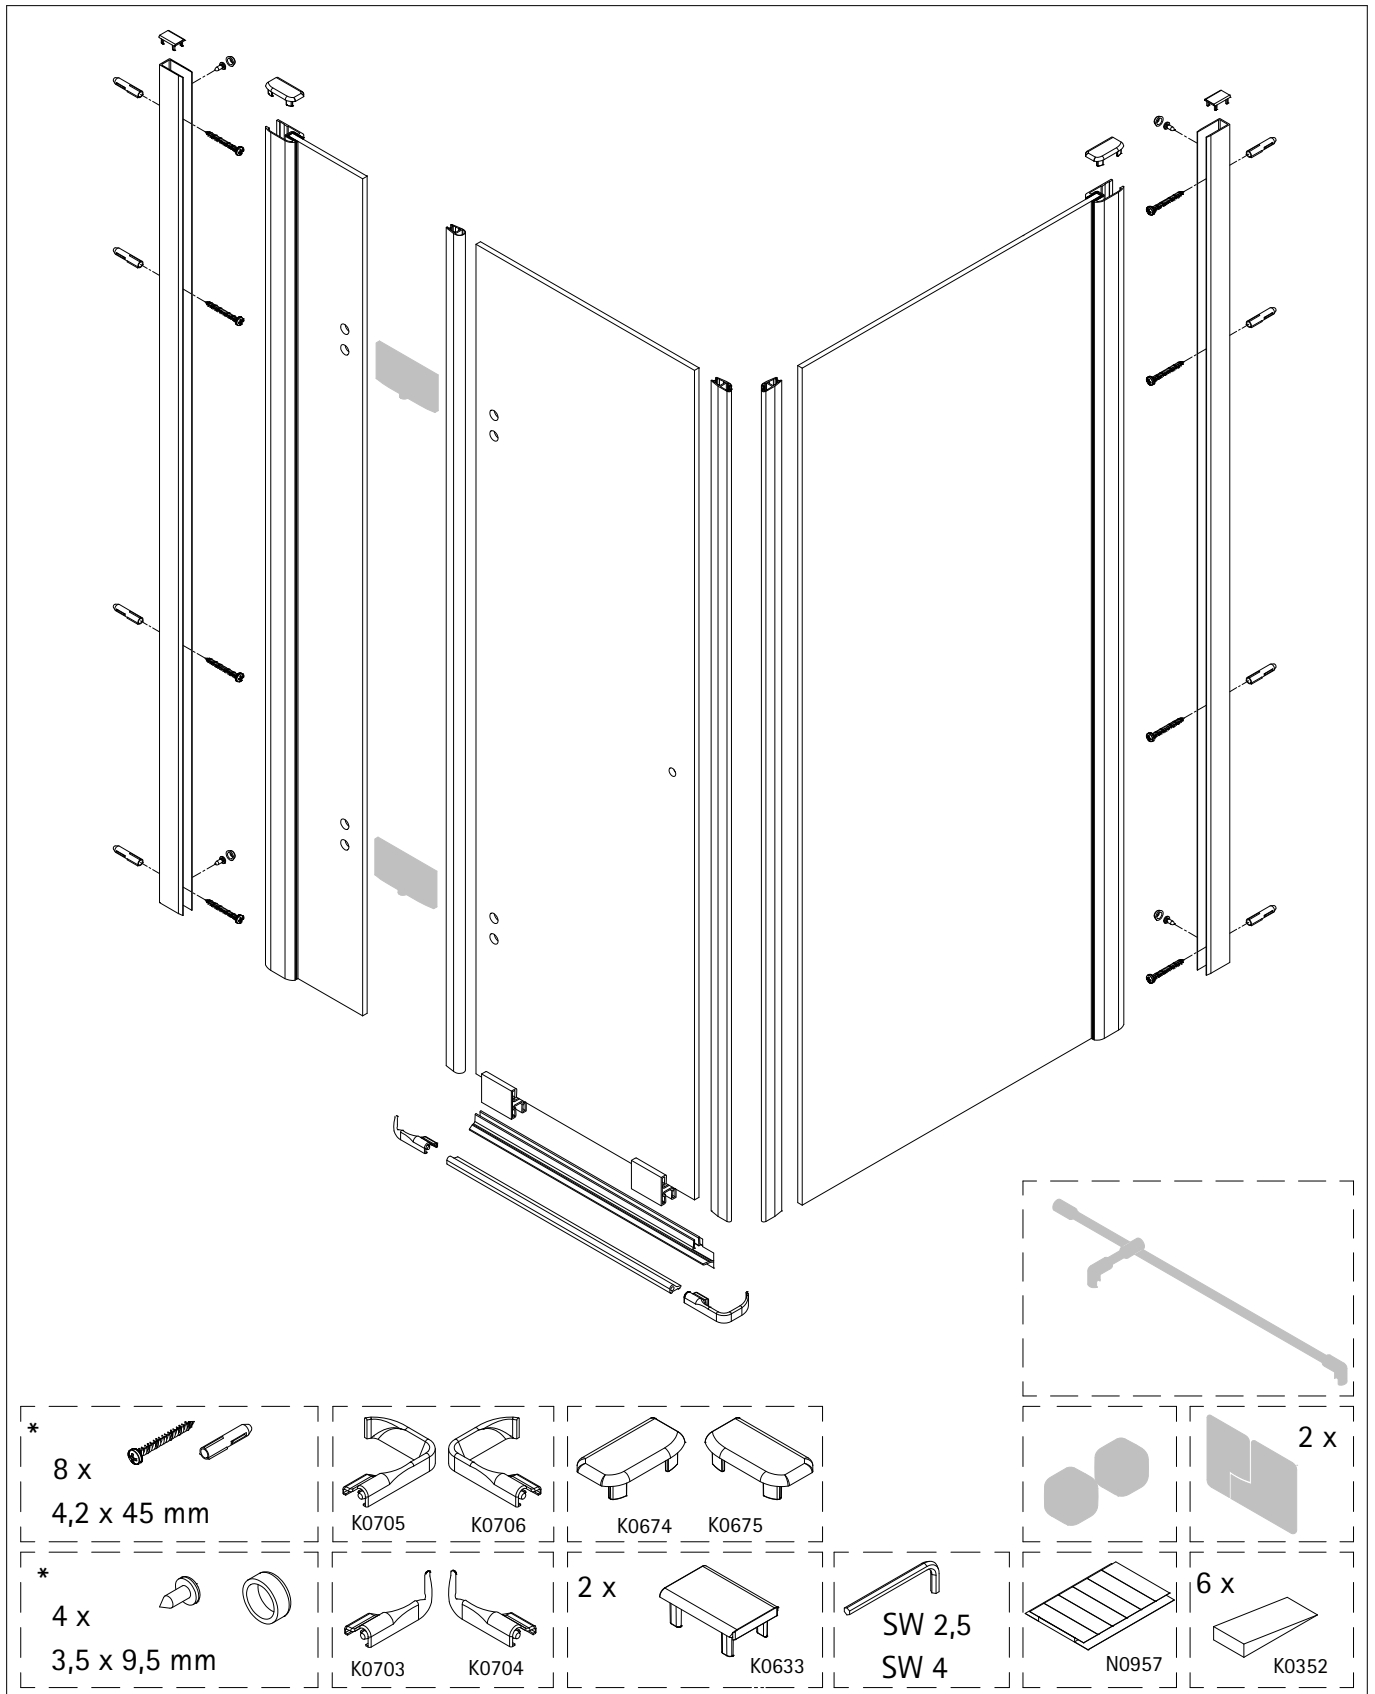

Montageanleitung Installation instructions Instructions de montage Montagehandleiding

de Dieser universelle Schraubenbeutel wird für verschiedene Arten von Duschtabtrennungen eingesetzt. Die eventuell überzähligen Teile sind deshalb nicht Fehler Ihres Montagevorganges. Wir bitten um Ihr Verständnis.

en This is a universal set of screws, which is used for various of our shower screens models. It can occur that you will have more parts in this packet than you need for the assembly of your model. Consequently, if you have parts left, it does not mean that you have make a mistake during assembly. We thank you for your understanding.