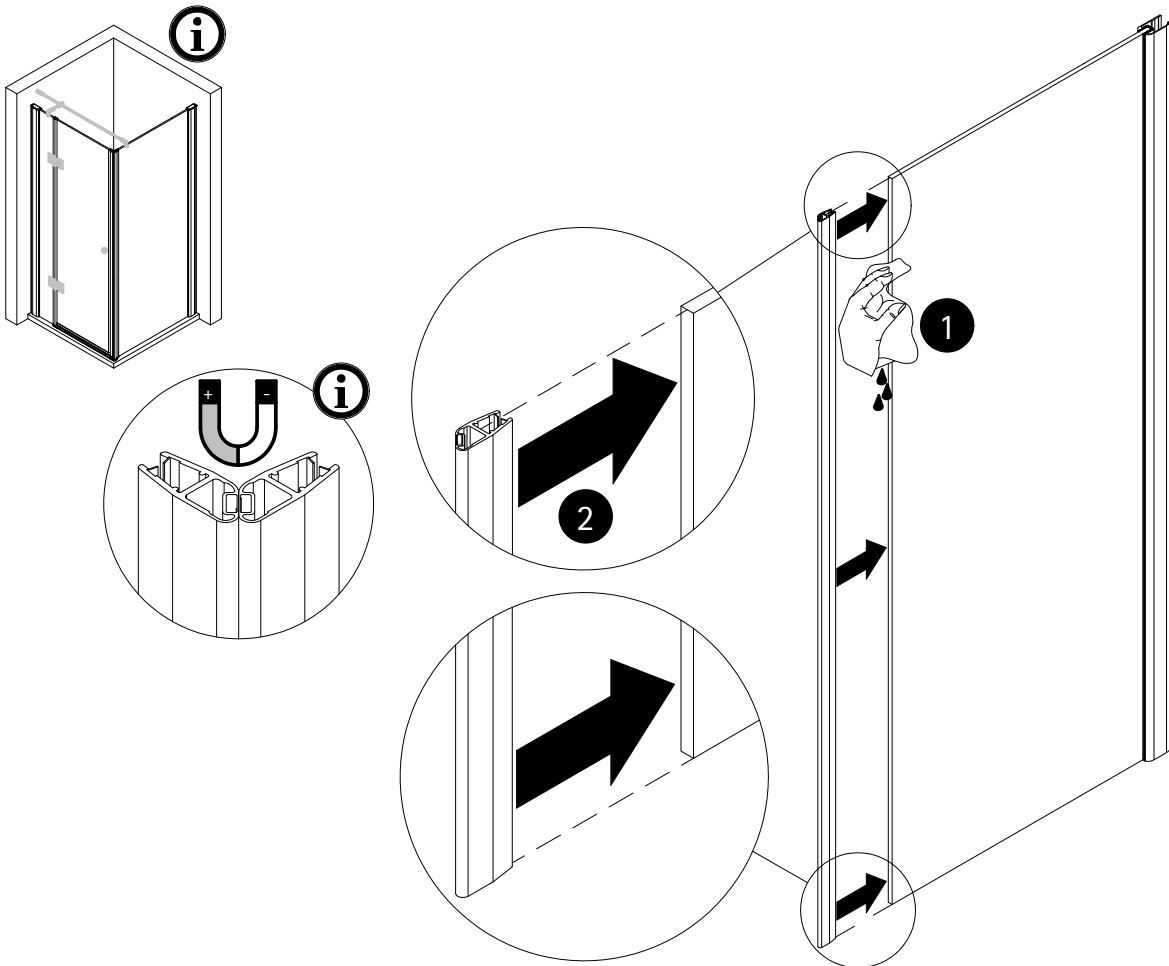

A	B	C
800 mm	770 - 790 mm	770 - 790 mm
900 mm	870 - 890 mm	870 - 890 mm
1000 mm	970 - 990 mm	970 - 990 mm
	Sondermaß 650 - 1300 mm	Sondermaß 200 - 1300 mm

1

2

3

4

5

5

6

14

15

16

17

18

19

Montageanleitung Installation instructions Instructions de montage Montagehandleiding

de Dieser universelle Schraubenbeutel wird für verschiedene Arten von Duschtabtrennungen eingesetzt. Die eventuell überzähligen Teile sind deshalb nicht Fehler Ihres Montagevorganges. Wir bitten um Ihr Verständnis.