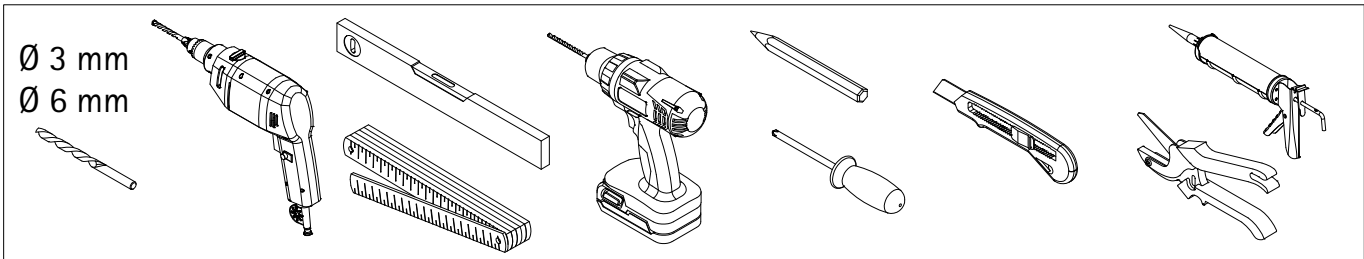

A	B	C
800 mm	770 - 790 mm	770 - 790 mm
900 mm	870 - 890 mm	870 - 890 mm
1000 mm	970 - 990 mm	970 - 990 mm
	Sondermaß 650 - 1300 mm	Sondermaß 200 - 1300 mm