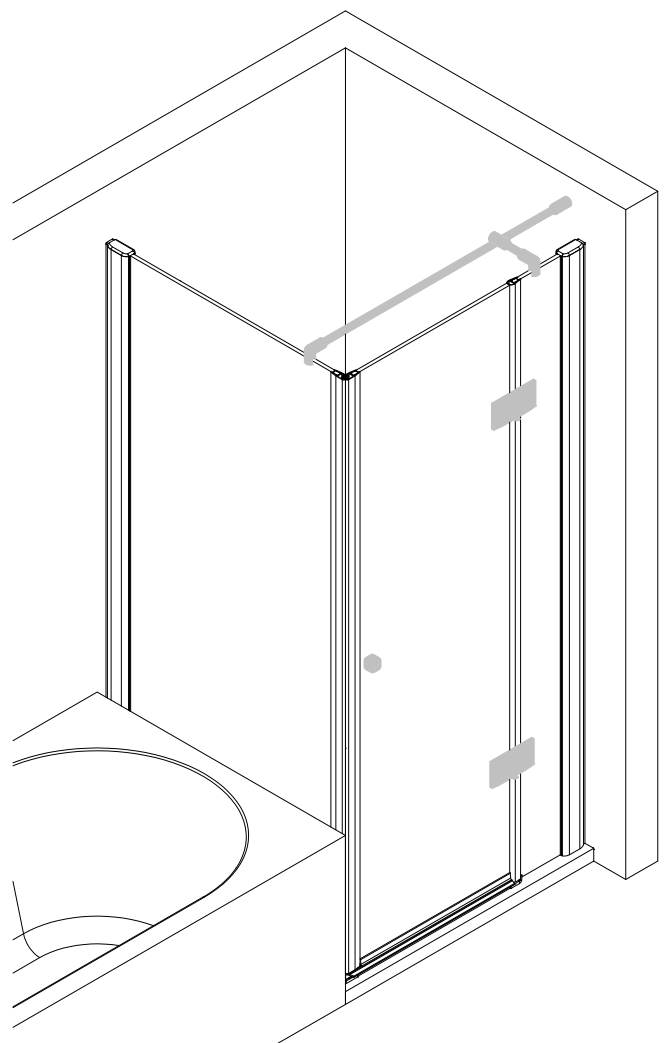

14

15

16

17

18

19

Montageanleitung Installation instructions Instructions de montage Montagehandleiding

de Dieser universelle Schraubenbeutel wird für verschiedene Arten von Duschtabtrennungen eingesetzt. Die eventuell überzähligen Teile sind deshalb nicht Fehler Ihres Montagevorganges. Wir bitten um Ihr Verständnis.