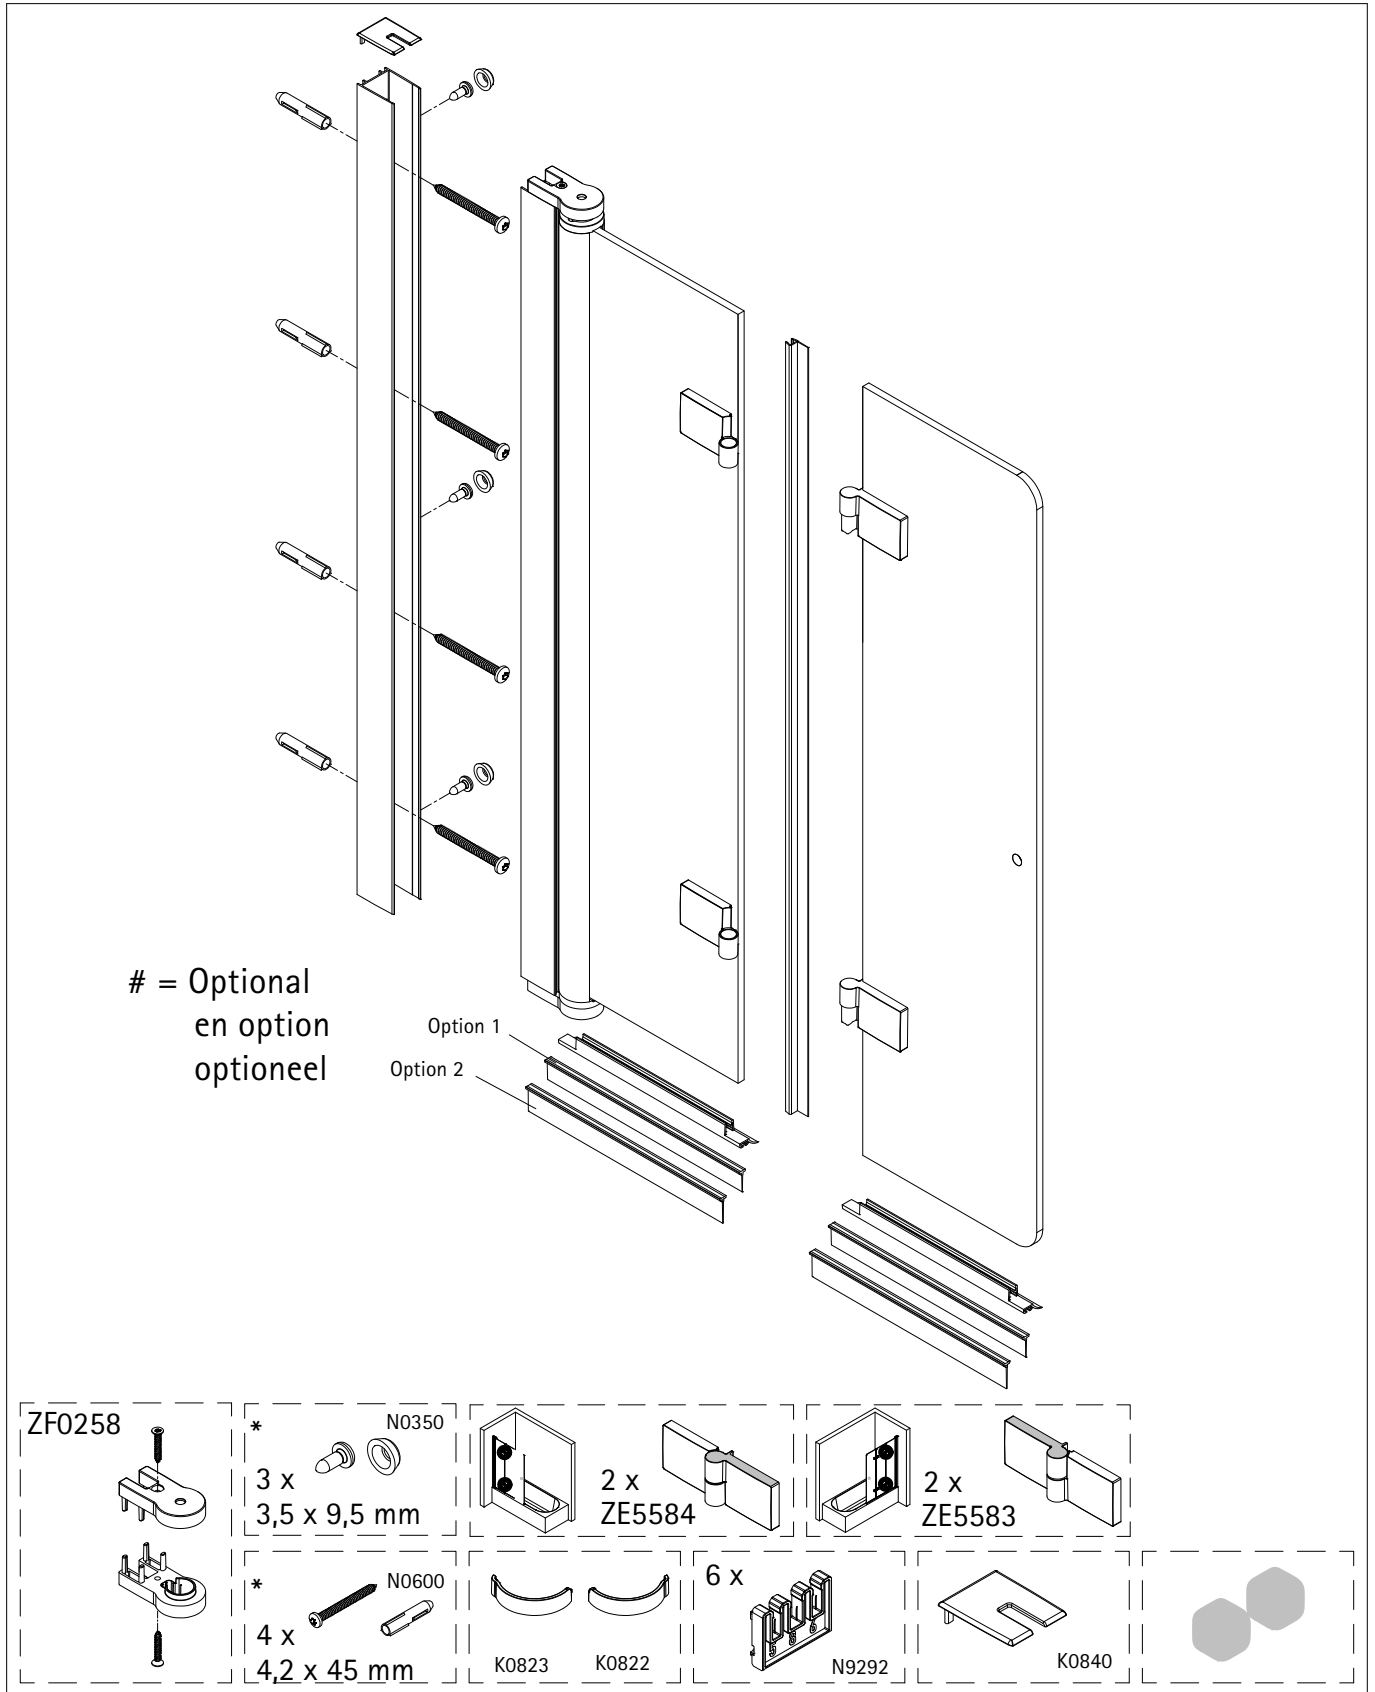

Montageanleitung

Installation instructions

Instructions de montage

Montagehandleiding

*

de Dieser universelle Schraubenbeutel wird für verschiedene Arten von Duschtrennungen eingesetzt. Die eventuell überzähligen Teile sind deshalb nicht Fehler Ihres Montagevorganges. Wir bitten um Ihr Verständnis.

en This is a universal set of screws, which is used for various of our shower screens models. It can occur that you will have more parts in this packet than you need for the assembly of your model. Consequently, if you have parts left, it does not mean that you have make a mistake during assembly. We thank you for your understanding.