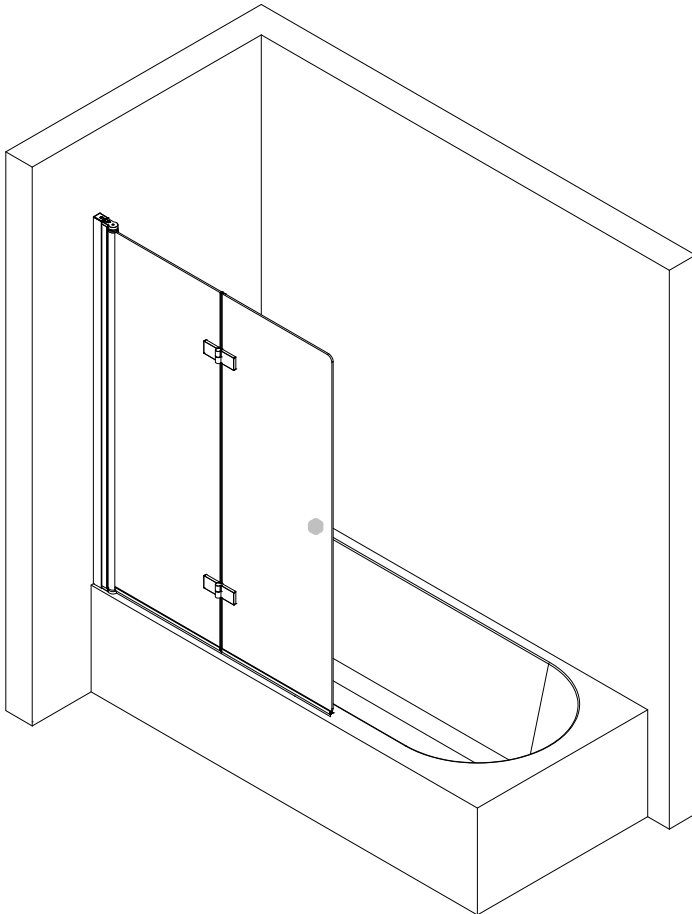

Montageanleitung

Installation instructions

Instructions de montage

Montagehandleiding

*

de Dieser universelle Schraubenbeutel wird für verschiedene Arten von Duschtrennungen eingesetzt. Die eventuell überzähligen Teile sind deshalb nicht Fehler Ihres Montagevorganges. Wir bitten um Ihr Verständnis.

en This is a universal set of screws, which is used for various of our shower screens models. It can occur that you will have more parts in this packet than you need for the assembly of your model. Consequently, if you have parts left, it does not mean that you have make a mistake during assembly. We thank you for your understanding.