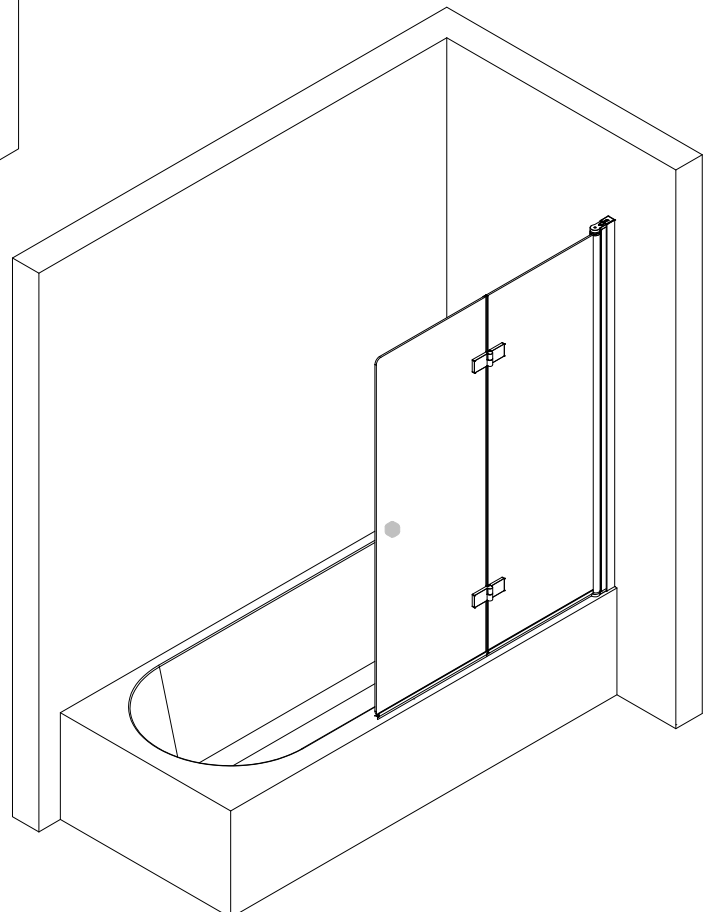

Montageanleitung

Installation instructions

Instructions de montage

Montagehandleiding

*

de Dieser universelle Schraubenbeutel wird für verschiedene Arten von Duschtrennungen eingesetzt. Die eventuell überzähligen Teile sind deshalb nicht Fehler Ihres Montagevorganges. Wir bitten um Ihr Verständnis.

en This is a universal set of screws, which is used for various of our shower screens models. It can occur that you will have more parts in this packet than you need for the assembly of your model. Consequently, if you have parts left, it does not mean that you have make a mistake during assembly. We thank you for your understanding.