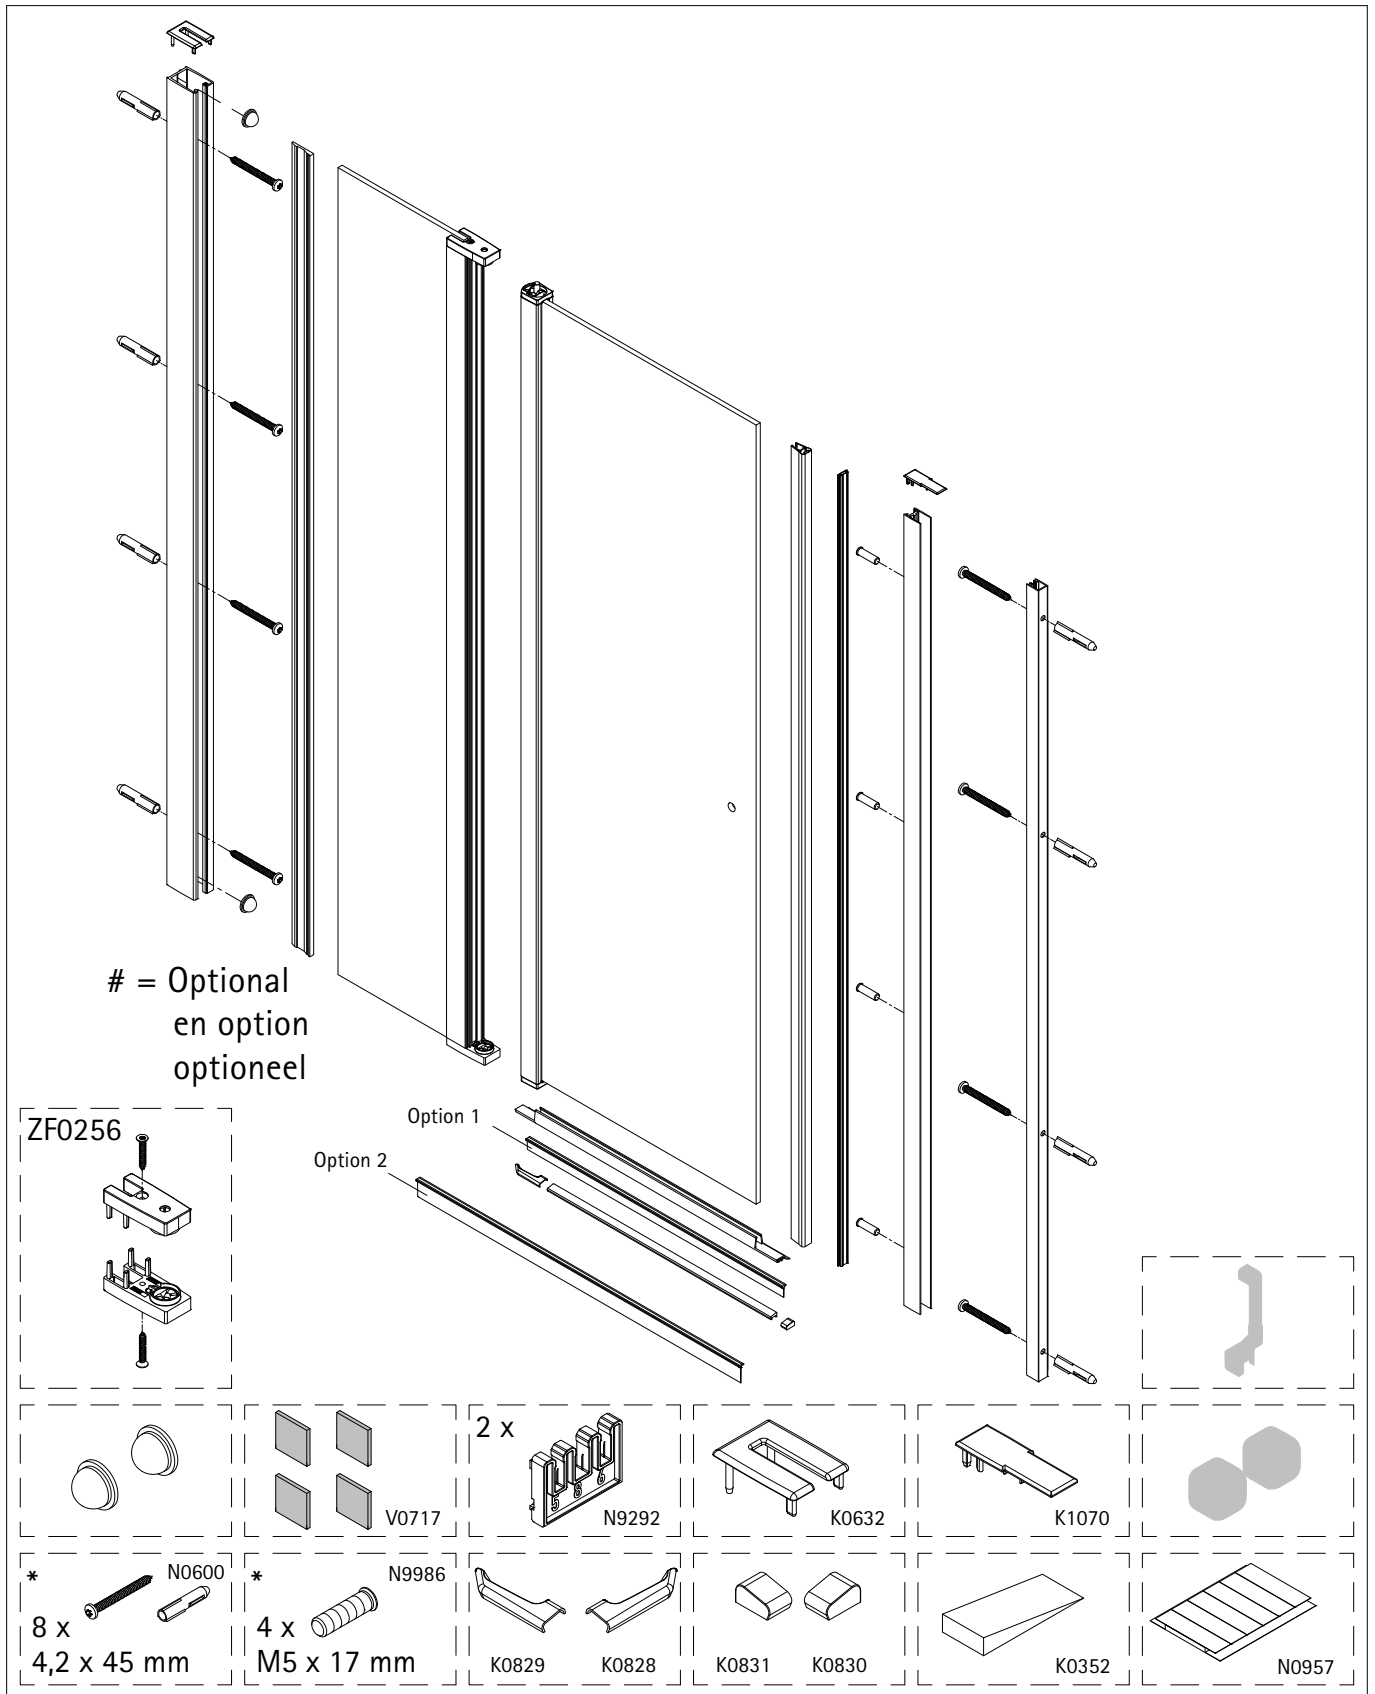

Montageanleitung

Installation instructions

Instructions de montage

Montagehandleiding

*

de Dieser universelle Schraubenbeutel wird für verschiedene Arten von Duschtrennungen eingesetzt. Die eventuell überzähligen Teile sind deshalb nicht Fehler Ihres Montagevorganges. Wir bitten um Ihr Verständnis.

en This is a universal set of screws, which is used for various of our shower screens models. It can occur that you will have more parts in this packet than you need for the assembly of your model. Consequently, if you have parts left, it does not mean that you have make a mistake during assembly. We thank you for your understanding.