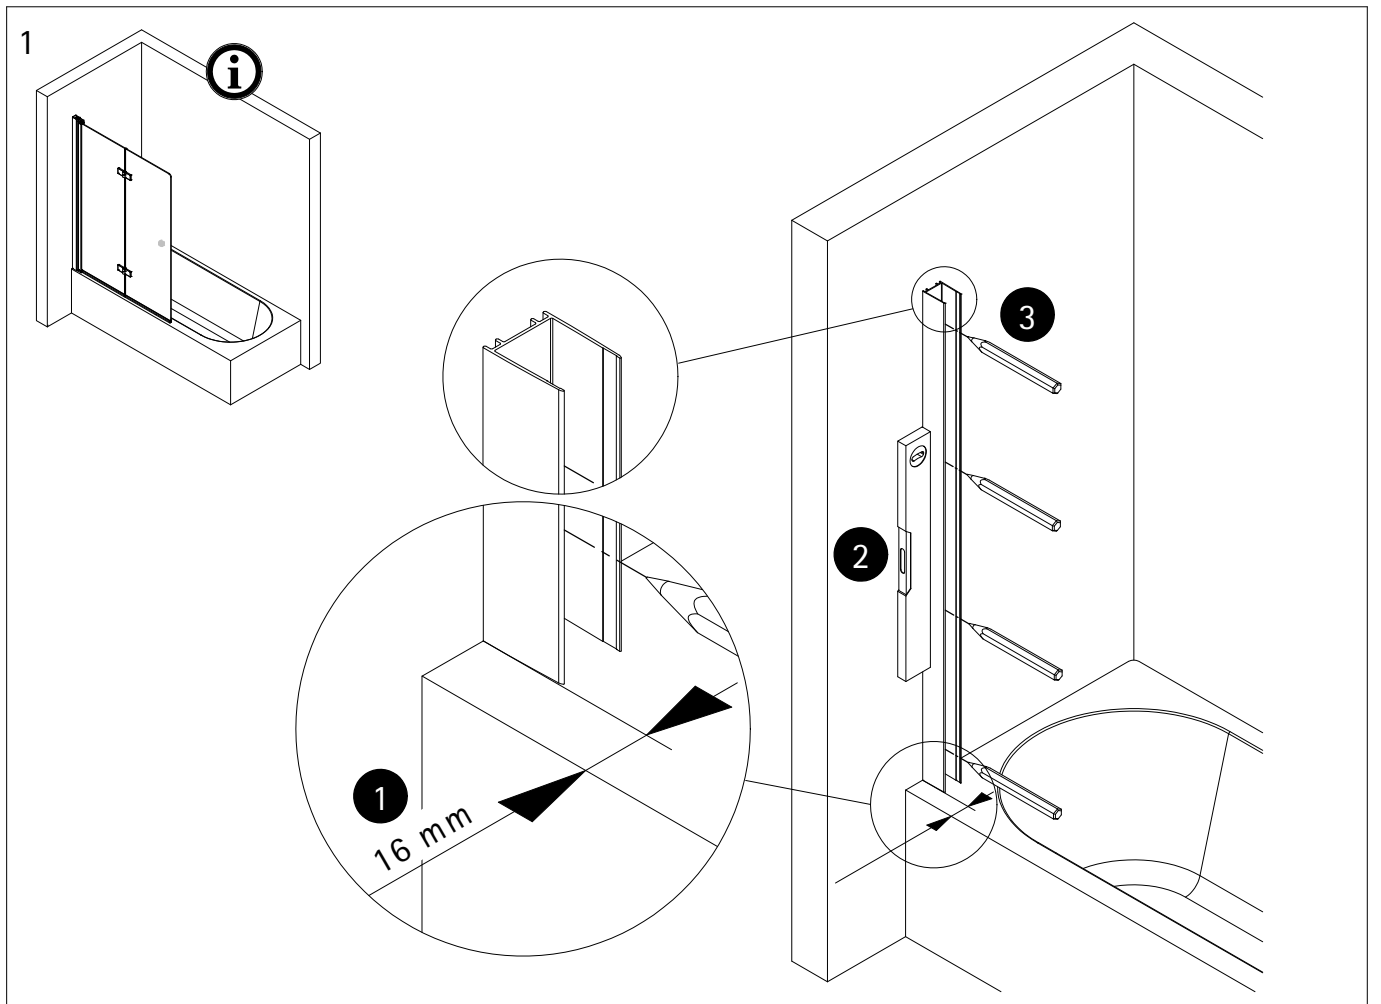

## Instructions de montage

## Montagehandleiding

ZF0256	2 x ZE5584	2 x ZE5583	K0825 K0824
* 4 x 4,2 x 45 mm	N0600	* 3 x 3,5 x 9,5 mm	N0350
		6 x N9292	K0840

**\***

<p><b>de</b> Dieser universelle Schraubenbeutel wird für verschiedene Arten von Duschtrennungen eingesetzt. Die eventuell überzähligen Teile sind deshalb nicht Fehler Ihres Montagevorganges. Wir bitten um Ihr Verständnis.</p>	<p><b>fr</b> Le sachet de visserie universel est composé pour différents types de parois de douche. Les éventuelles pièces restantes ne proviennent donc pas d'une erreur de montage de votre part. Nous comptons sur votre compréhension.</p>
<p><b>en</b> This is a universal set of screws, which is used for various of our shower screens models. It can occur that you will have more parts in this packet than you need for the assembly of your model. Consequently, if you have parts left, it does not mean that you have make a mistake during assembly. We thank you for your understanding.</p>	<p><b>nl</b> Dit universele schroevenpakket wordt voor diverse types douchecabines gebruikt. Eventueel overtollige onderdelen, betekent niet dat er een fout zou zijn gemerkt bij de assemblage. Wij vragen hiervoor uw begrip.</p>