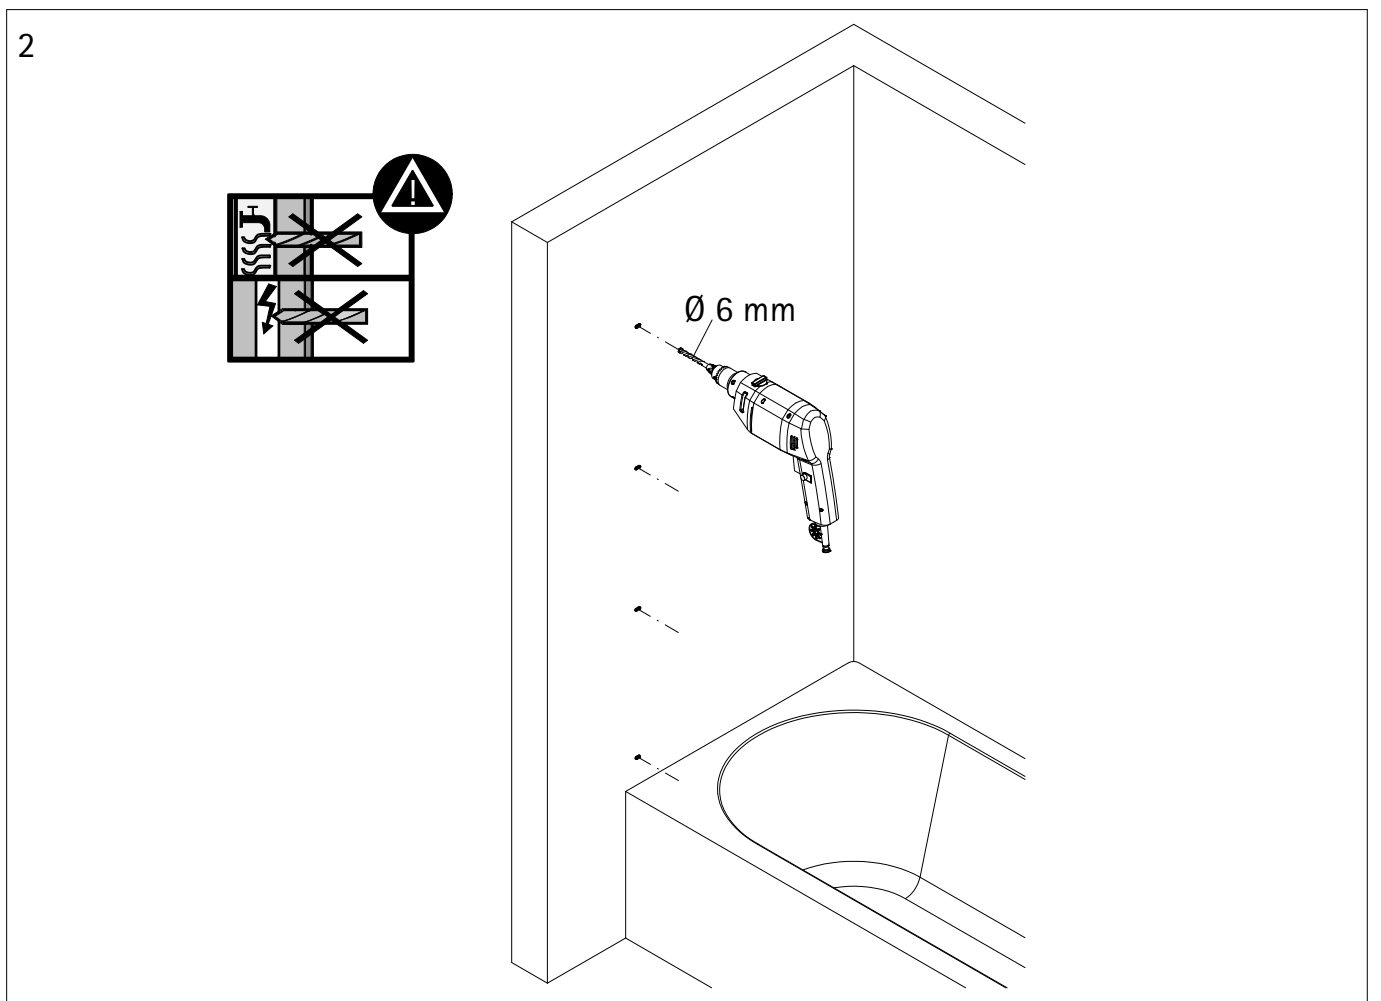

## Instructions de montage

## Montagehandleiding

ZF0256	2 x ZE5584	2 x ZE5583	K0825 K0824
* 4 x 4,2 x 45 mm	N0600	* 3 x 3,5 x 9,5 mm	N0350
		6 x N9292	K0840

**\***

<p><b>de</b> Dieser universelle Schraubenbeutel wird für verschiedene Arten von Duschtrennungen eingesetzt. Die eventuell überzähligen Teile sind deshalb nicht Fehler Ihres Montagevorganges. Wir bitten um Ihr Verständnis.</p>	<p><b>fr</b> Le sachet de visserie universel est composé pour différents types de parois de douche. Les éventuelles pièces restantes ne proviennent donc pas d'une erreur de montage de votre part. Nous comptons sur votre compréhension.</p>
<p><b>en</b> This is a universal set of screws, which is used for various of our shower screens models. It can occur that you will have more parts in this packet than you need for the assembly of your model. Consequently, if you have parts left, it does not mean that you have make a mistake during assembly. We thank you for your understanding.</p>	<p><b>nl</b> Dit universele schroevenpakket wordt voor diverse types douchecabines gebruikt. Eventueel overtollige onderdelen, betekent niet dat er een fout zou zijn gemerkt bij de assemblage. Wij vragen hiervoor uw begrip.</p>