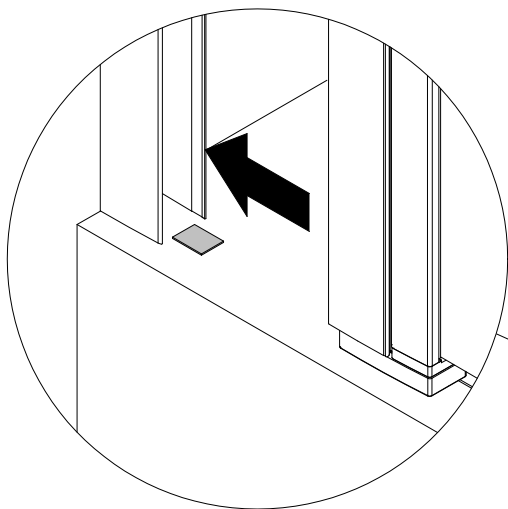

5

- Die Montage entnehmen sie dem Zusatzblatt 6460.
- Please look at the additional sheet 6460 for the installation.
- Pour le montage consultez la feuille annexe 6460.
- Voor de installatie zie aanvullende blad 6460.

6