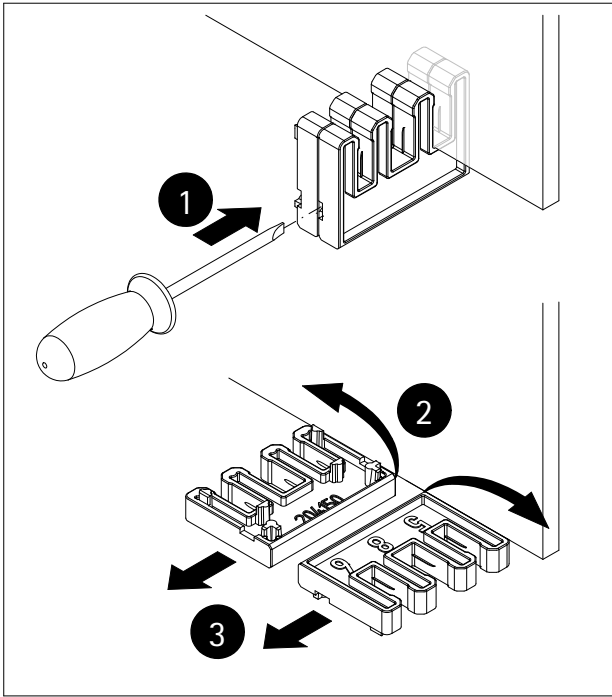

## Montagehandleiding

ZF0256	2 x ZE5584	2 x ZE5583	K0825 K0824
* 4 x 4,2 x 45 mm	N0600	* 3 x 3,5 x 9,5 mm	N0350
		6 x N9292	K0840

**\***

<p><b>de</b> Dieser universelle Schraubenbeutel wird für verschiedene Arten von Duschtrennungen eingesetzt. Die eventuell überzähligen Teile sind deshalb nicht Fehler Ihres Montagevorganges. Wir bitten um Ihr Verständnis.</p>	<p><b>fr</b> Le sachet de visserie universel est composé pour différents types de parois de douche. Les éventuelles pièces restantes ne proviennent donc pas d'une erreur de montage de votre part. Nous comptons sur votre compréhension.</p>
<p><b>en</b> This is a universal set of screws, which is used for various of our shower screens models. It can occur that you will have more parts in this packet than you need for the assembly of your model. Consequently, if you have parts left, it does not mean that you have make a mistake during assembly. We thank you for your understanding.</p>	<p><b>nl</b> Dit universele schroevenpakket wordt voor diverse types douchecabines gebruikt. Eventueel overtollige onderdelen, betekent niet dat er een fout zou zijn gemerkt bij de assemblage. Wij vragen hiervoor uw begrip.</p>

6

7

8

9

10

11

12

13