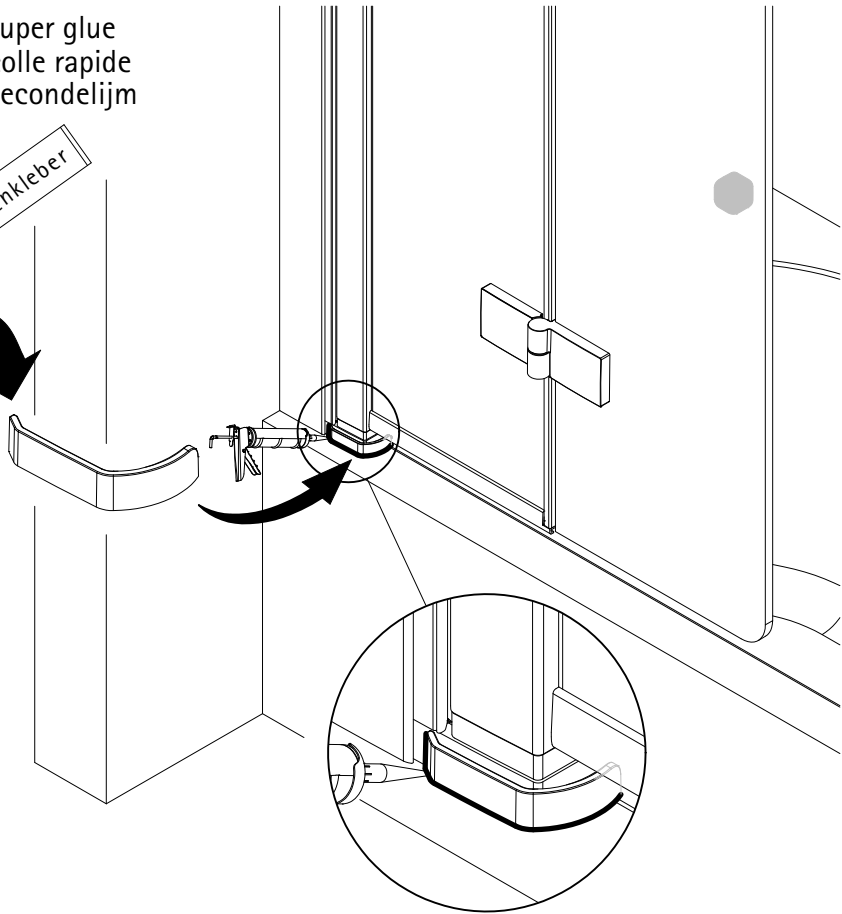

15

super glue
colle rapide
secondelijm