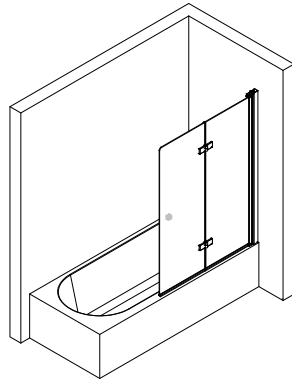

6962-2

Technische Hilfe / technical help / l'aide technique / technologische ondersteuning
Ersatzteilbestellung / spare parts order
commande de pièces détachées / Bestelling van onderdelen:
Telefon 02631 / 8607-0

E-Mail: info@duschkabine.com

Dusch-Info
August-Horch-Straße 1
56566 Neuwied
Deutschland / Germany / Allemagne / Duitsland