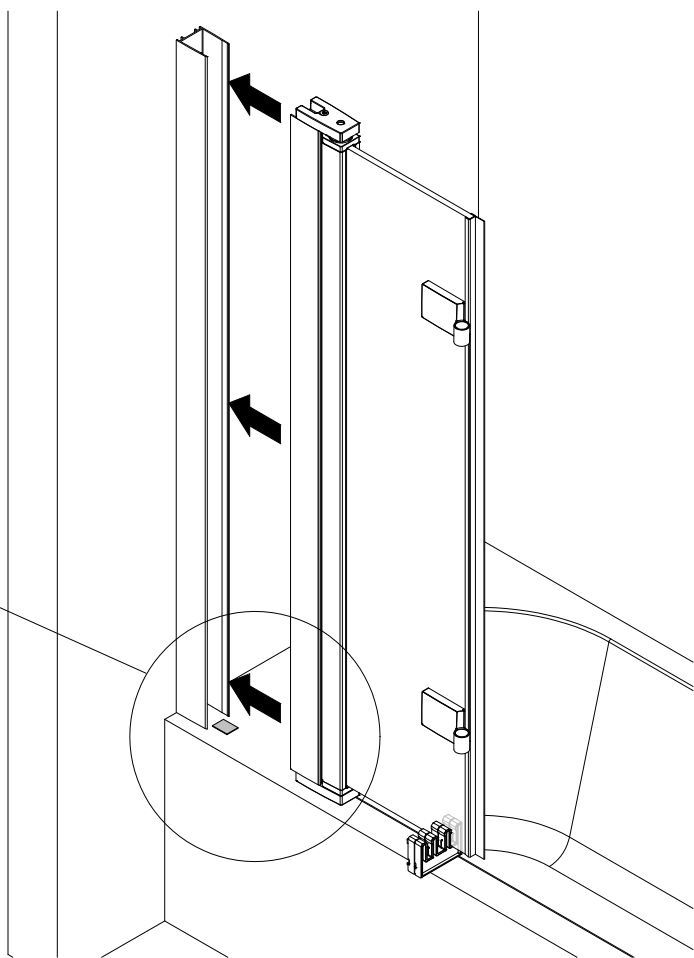

5

- Die Montage entnehmen sie dem Zusatzblatt 6460.
- Please look at the additional sheet 6460 for the installation.
- Pour le montage consultez la feuille annexe 6460.
- Voor de installatie zie aanvullende blad 6460.

6