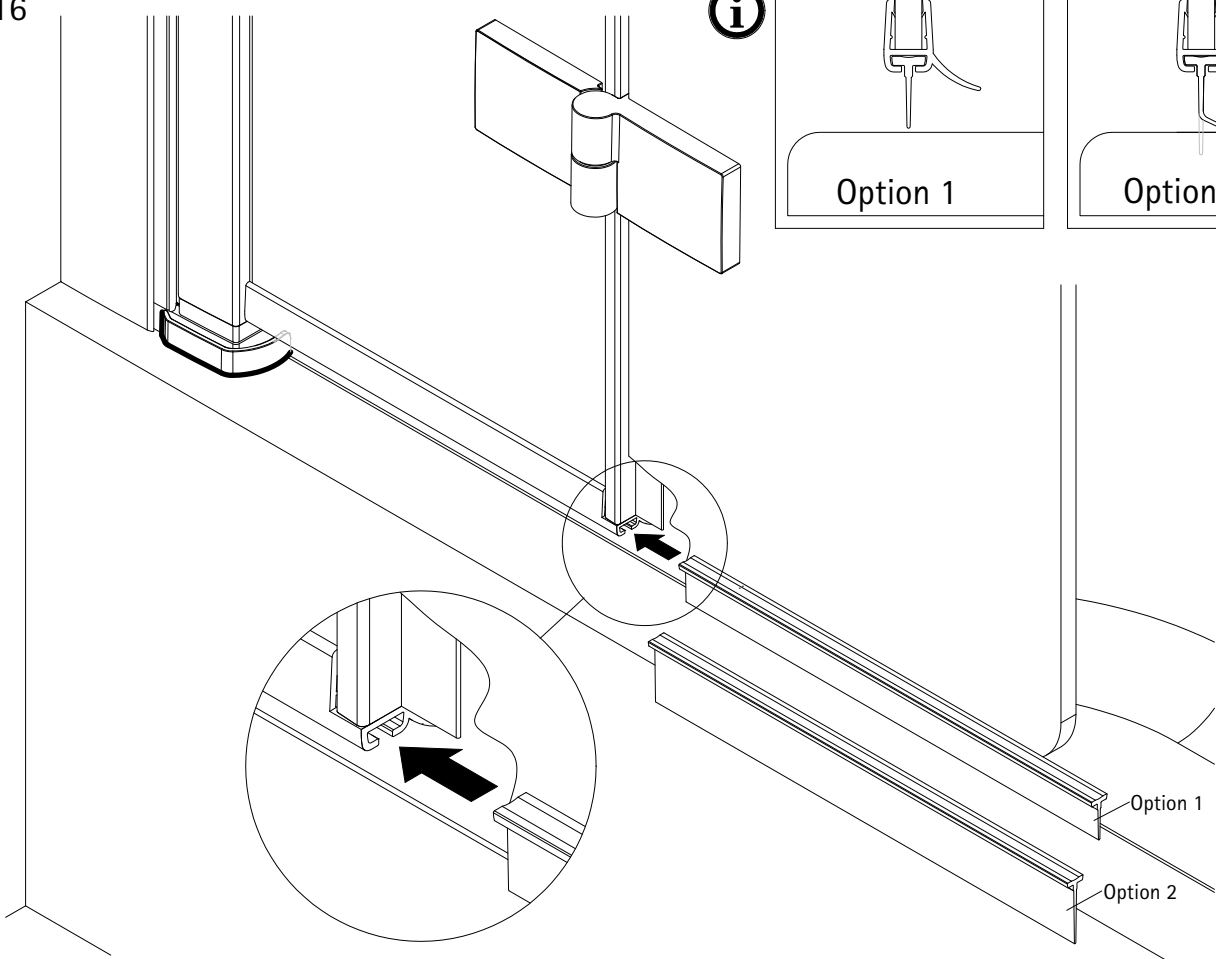

15

super glue
colle rapide
secondelijm

16

Option 1

Option 2