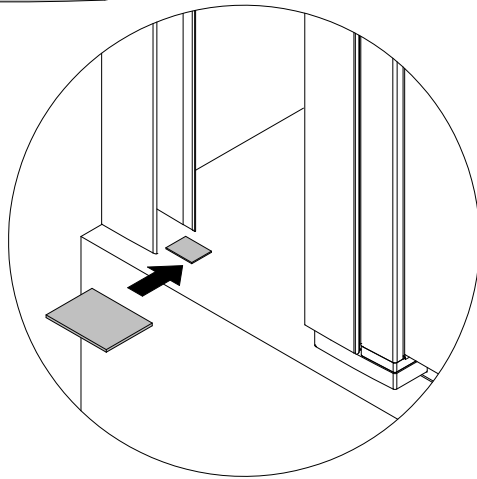

5

- Die Montage entnehmen sie dem Zusatzblatt 6460.
- Please look at the additional sheet 6460 for the installation.
- Pour le montage consultez la feuille annexe 6460.
- Voor de installatie zie aanvullende blad 6460.