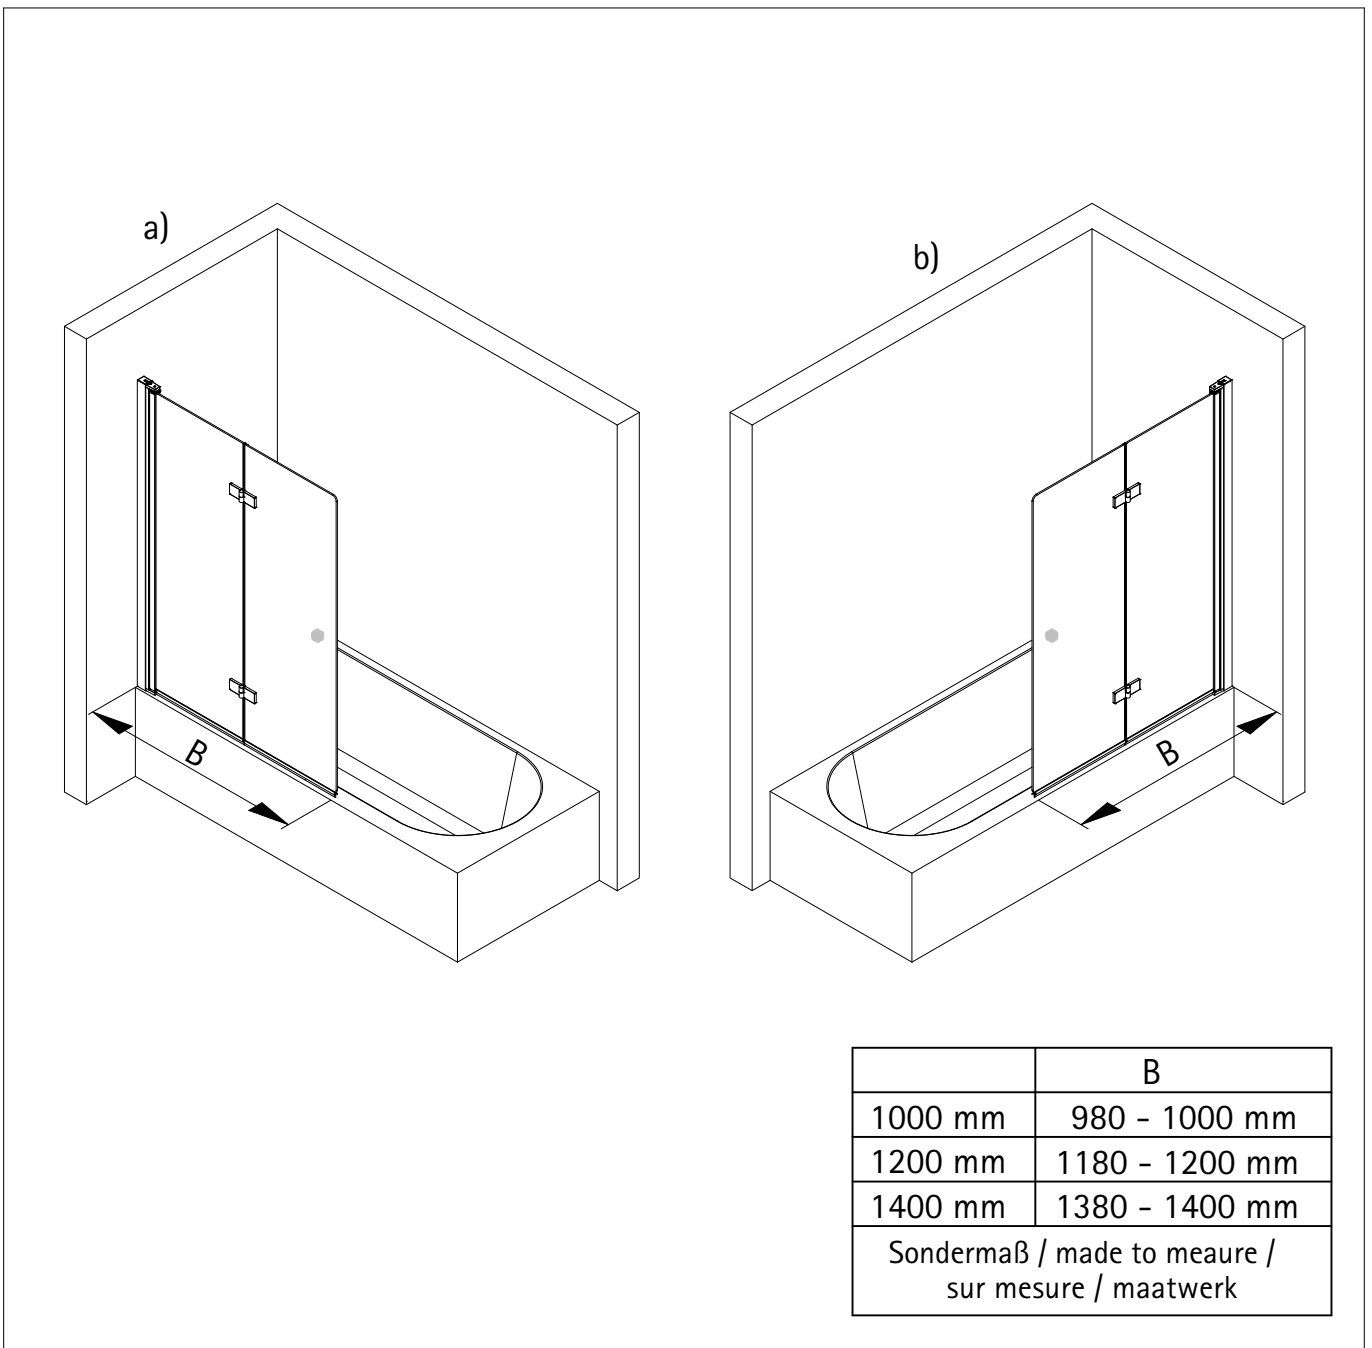

## Montagehandleiding

ZF0256	2 x ZE5584	2 x ZE5583	K0825 K0824
* 4 x 4,2 x 45 mm	N0600	* 3 x 3,5 x 9,5 mm	N0350
		6 x N9292	K0840

**\***

<p><b>de</b> Dieser universelle Schraubenbeutel wird für verschiedene Arten von Duschtrennungen eingesetzt. Die eventuell überzähligen Teile sind deshalb nicht Fehler Ihres Montagevorganges. Wir bitten um Ihr Verständnis.</p>	<p><b>fr</b> Le sachet de visserie universel est composé pour différents types de parois de douche. Les éventuelles pièces restantes ne proviennent donc pas d'une erreur de montage de votre part. Nous comptons sur votre compréhension.</p>
<p><b>en</b> This is a universal set of screws, which is used for various of our shower screens models. It can occur that you will have more parts in this packet than you need for the assembly of your model. Consequently, if you have parts left, it does not mean that you have make a mistake during assembly. We thank you for your understanding.</p>	<p><b>nl</b> Dit universele schroevenpakket wordt voor diverse types douchecabines gebruikt. Eventueel overtollige onderdelen, betekent niet dat er een fout zou zijn gemerkt bij de assemblage. Wij vragen hiervoor uw begrip.</p>