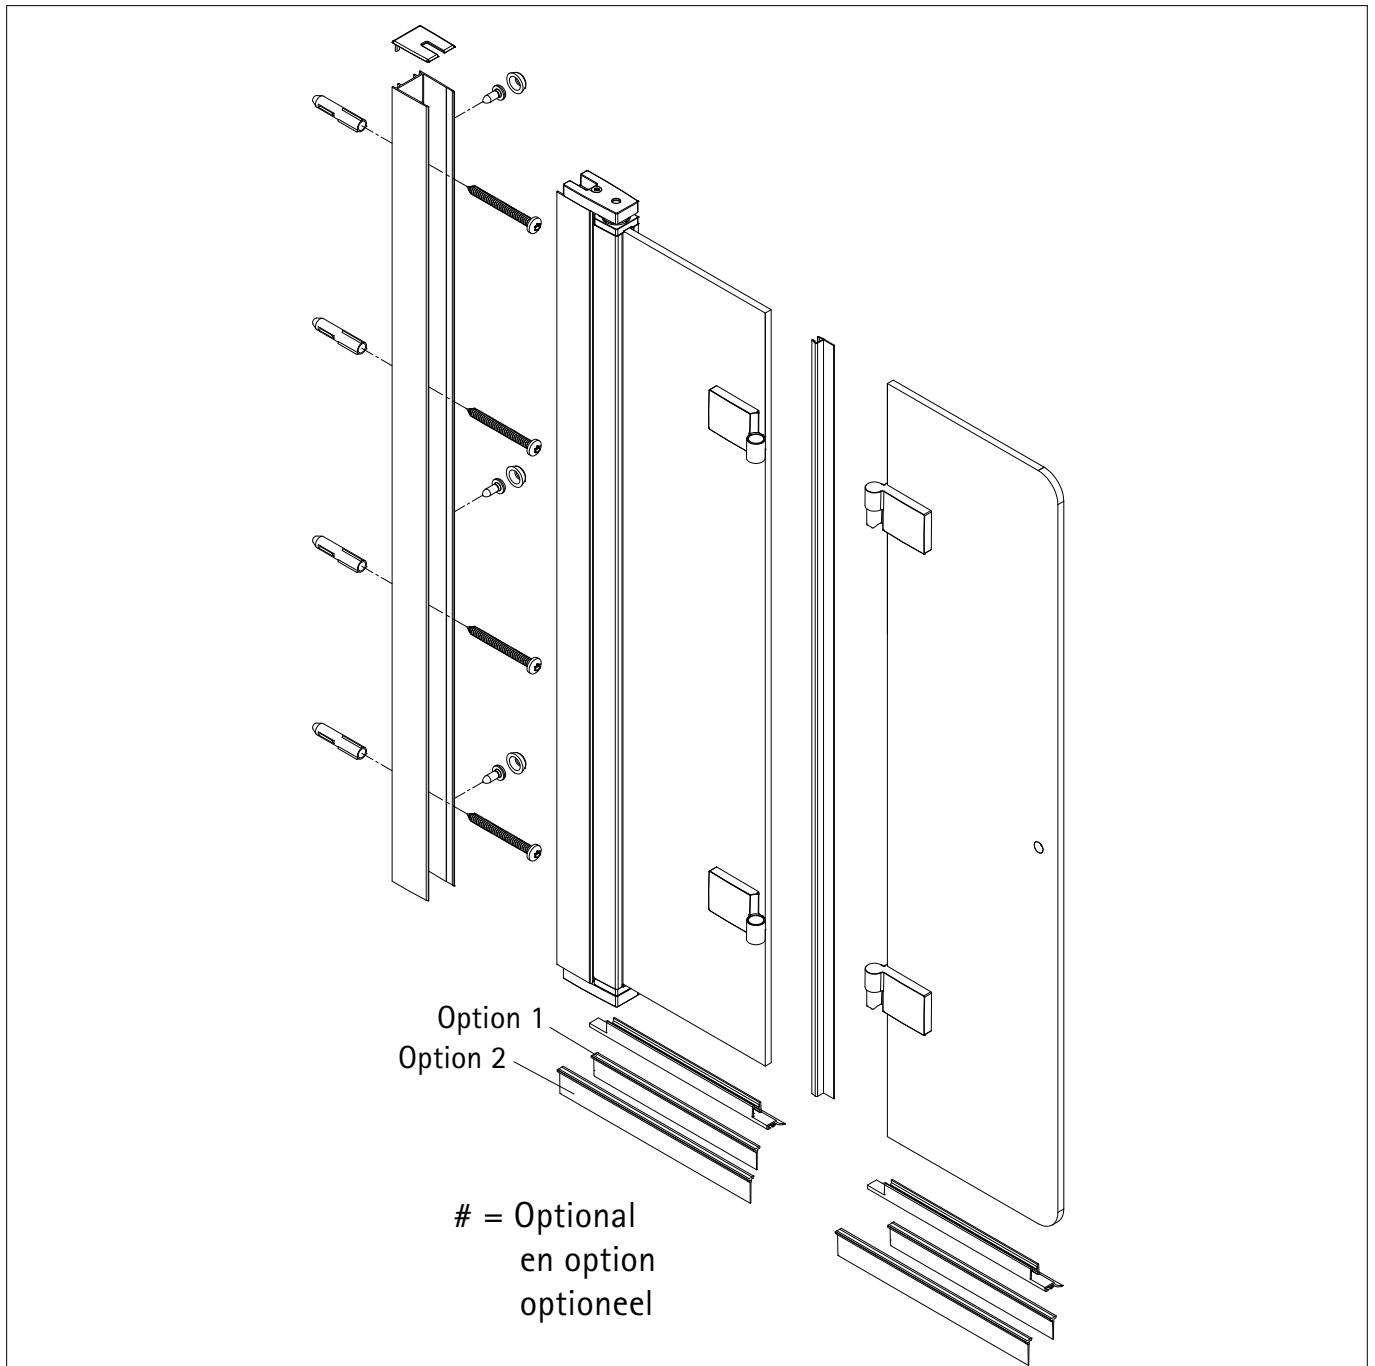

## Montagehandleiding

ZF0256	2 x ZE5584	2 x ZE5583	K0825 K0824
* 4 x 4,2 x 45 mm	N0600	* 3 x 3,5 x 9,5 mm	N0350
		6 x N9292	K0840

**\***

<p><b>de</b> Dieser universelle Schraubenbeutel wird für verschiedene Arten von Duschtrennungen eingesetzt. Die eventuell überzähligen Teile sind deshalb nicht Fehler Ihres Montagevorganges. Wir bitten um Ihr Verständnis.</p>	<p><b>fr</b> Le sachet de visserie universel est composé pour différents types de parois de douche. Les éventuelles pièces restantes ne proviennent donc pas d'une erreur de montage de votre part. Nous comptons sur votre compréhension.</p>
<p><b>en</b> This is a universal set of screws, which is used for various of our shower screens models. It can occur that you will have more parts in this packet than you need for the assembly of your model. Consequently, if you have parts left, it does not mean that you have make a mistake during assembly. We thank you for your understanding.</p>	<p><b>nl</b> Dit universele schroevenpakket wordt voor diverse types douchecabines gebruikt. Eventueel overtollige onderdelen, betekent niet dat er een fout zou zijn gemerkt bij de assemblage. Wij vragen hiervoor uw begrip.</p>