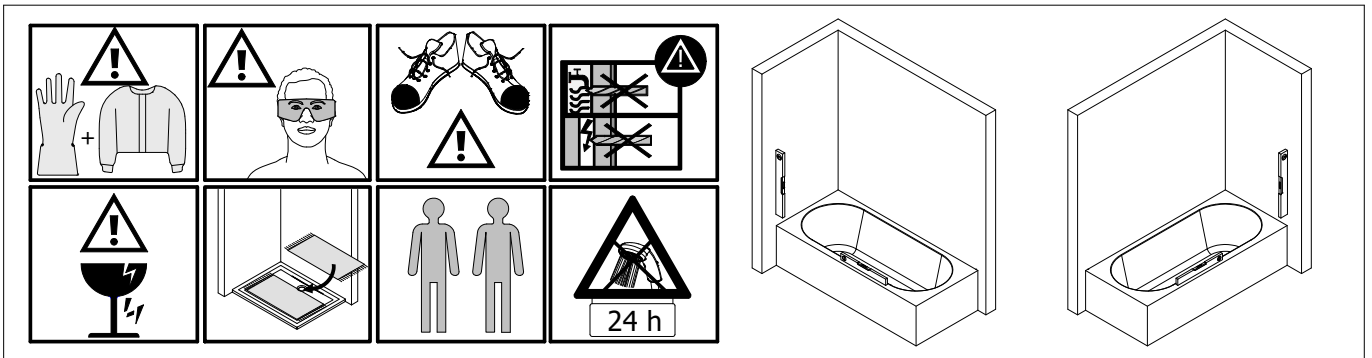

## Instructions de montage

## Montagehandleiding

ZF0256	2 x ZE5584	2 x ZE5583	K0825 K0824
* 4 x 4,2 x 45 mm	N0600	* 3 x 3,5 x 9,5 mm	N0350
		6 x N9292	K0840

**\***

<p><b>de</b> Dieser universelle Schraubenbeutel wird für verschiedene Arten von Duschtrennungen eingesetzt. Die eventuell überzähligen Teile sind deshalb nicht Fehler Ihres Montagevorganges. Wir bitten um Ihr Verständnis.</p>	<p><b>fr</b> Le sachet de visserie universel est composé pour différents types de parois de douche. Les éventuelles pièces restantes ne proviennent donc pas d'une erreur de montage de votre part. Nous comptons sur votre compréhension.</p>
<p><b>en</b> This is a universal set of screws, which is used for various of our shower screens models. It can occur that you will have more parts in this packet than you need for the assembly of your model. Consequently, if you have parts left, it does not mean that you have make a mistake during assembly. We thank you for your understanding.</p>	<p><b>nl</b> Dit universele schroevenpakket wordt voor diverse types douchecabines gebruikt. Eventueel overtollige onderdelen, betekent niet dat er een fout zou zijn gemerkt bij de assemblage. Wij vragen hiervoor uw begrip.</p>