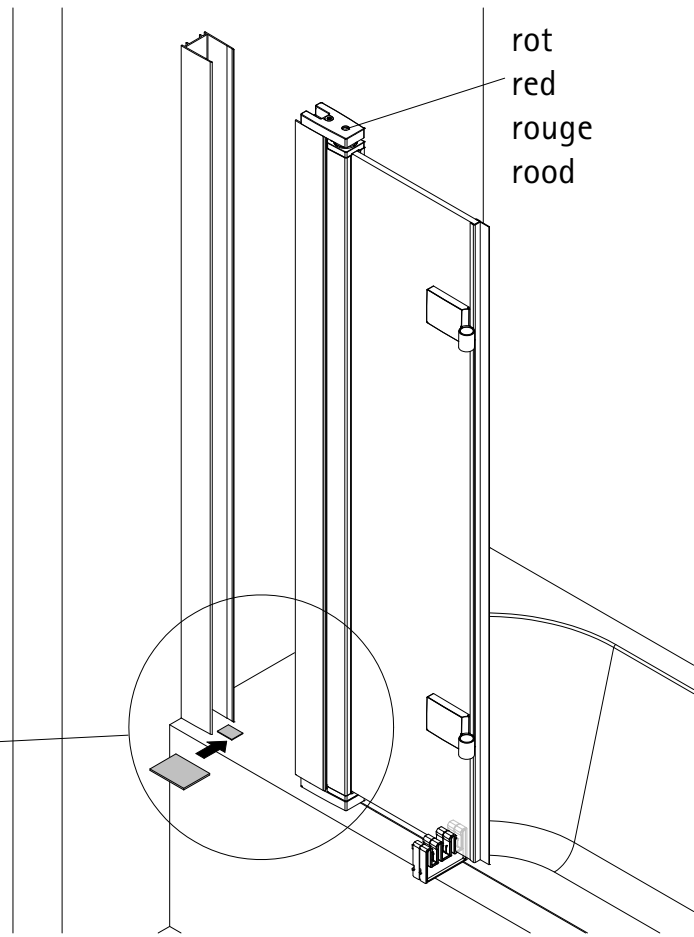

5

- Die Montage entnehmen sie dem Zusatzblatt 6460.
- Please look at the additional sheet 6460 for the installation.
- Pour le montage consultez la feuille annexe 6460.
- Voor de installatie zie aanvullende blad 6460.