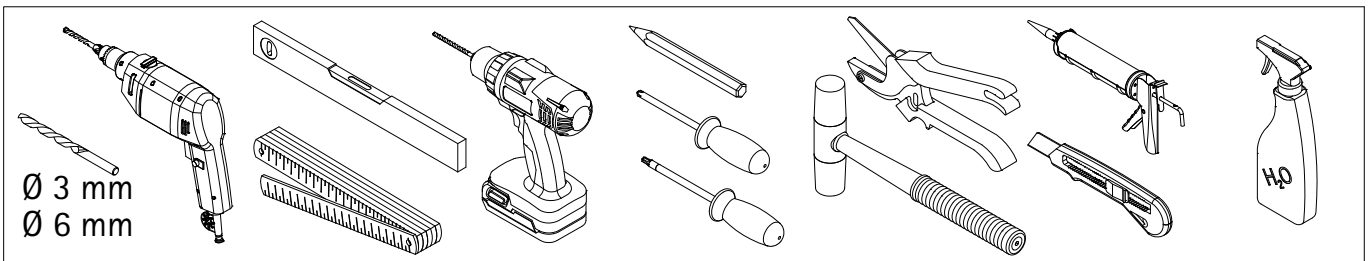

## Montagehandleiding

ZF0256	2 x ZE5584	2 x ZE5583	K0825 K0824
* 4 x 4,2 x 45 mm	N0600	* 3 x 3,5 x 9,5 mm	N0350
		6 x N9292	K0840

**\***

<p><b>de</b> Dieser universelle Schraubenbeutel wird für verschiedene Arten von Duschtrennungen eingesetzt. Die eventuell überzähligen Teile sind deshalb nicht Fehler Ihres Montagevorganges. Wir bitten um Ihr Verständnis.</p>	<p><b>fr</b> Le sachet de visserie universel est composé pour différents types de parois de douche. Les éventuelles pièces restantes ne proviennent donc pas d'une erreur de montage de votre part. Nous comptons sur votre compréhension.</p>
<p><b>en</b> This is a universal set of screws, which is used for various of our shower screens models. It can occur that you will have more parts in this packet than you need for the assembly of your model. Consequently, if you have parts left, it does not mean that you have make a mistake during assembly. We thank you for your understanding.</p>	<p><b>nl</b> Dit universele schroevenpakket wordt voor diverse types douchecabines gebruikt. Eventueel overtollige onderdelen, betekent niet dat er een fout zou zijn gemerkt bij de assemblage. Wij vragen hiervoor uw begrip.</p>