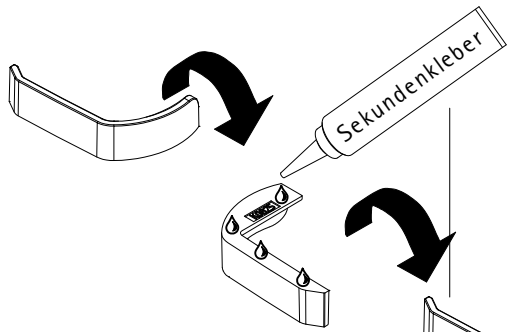

15

super glue
colle rapide
secondelijm