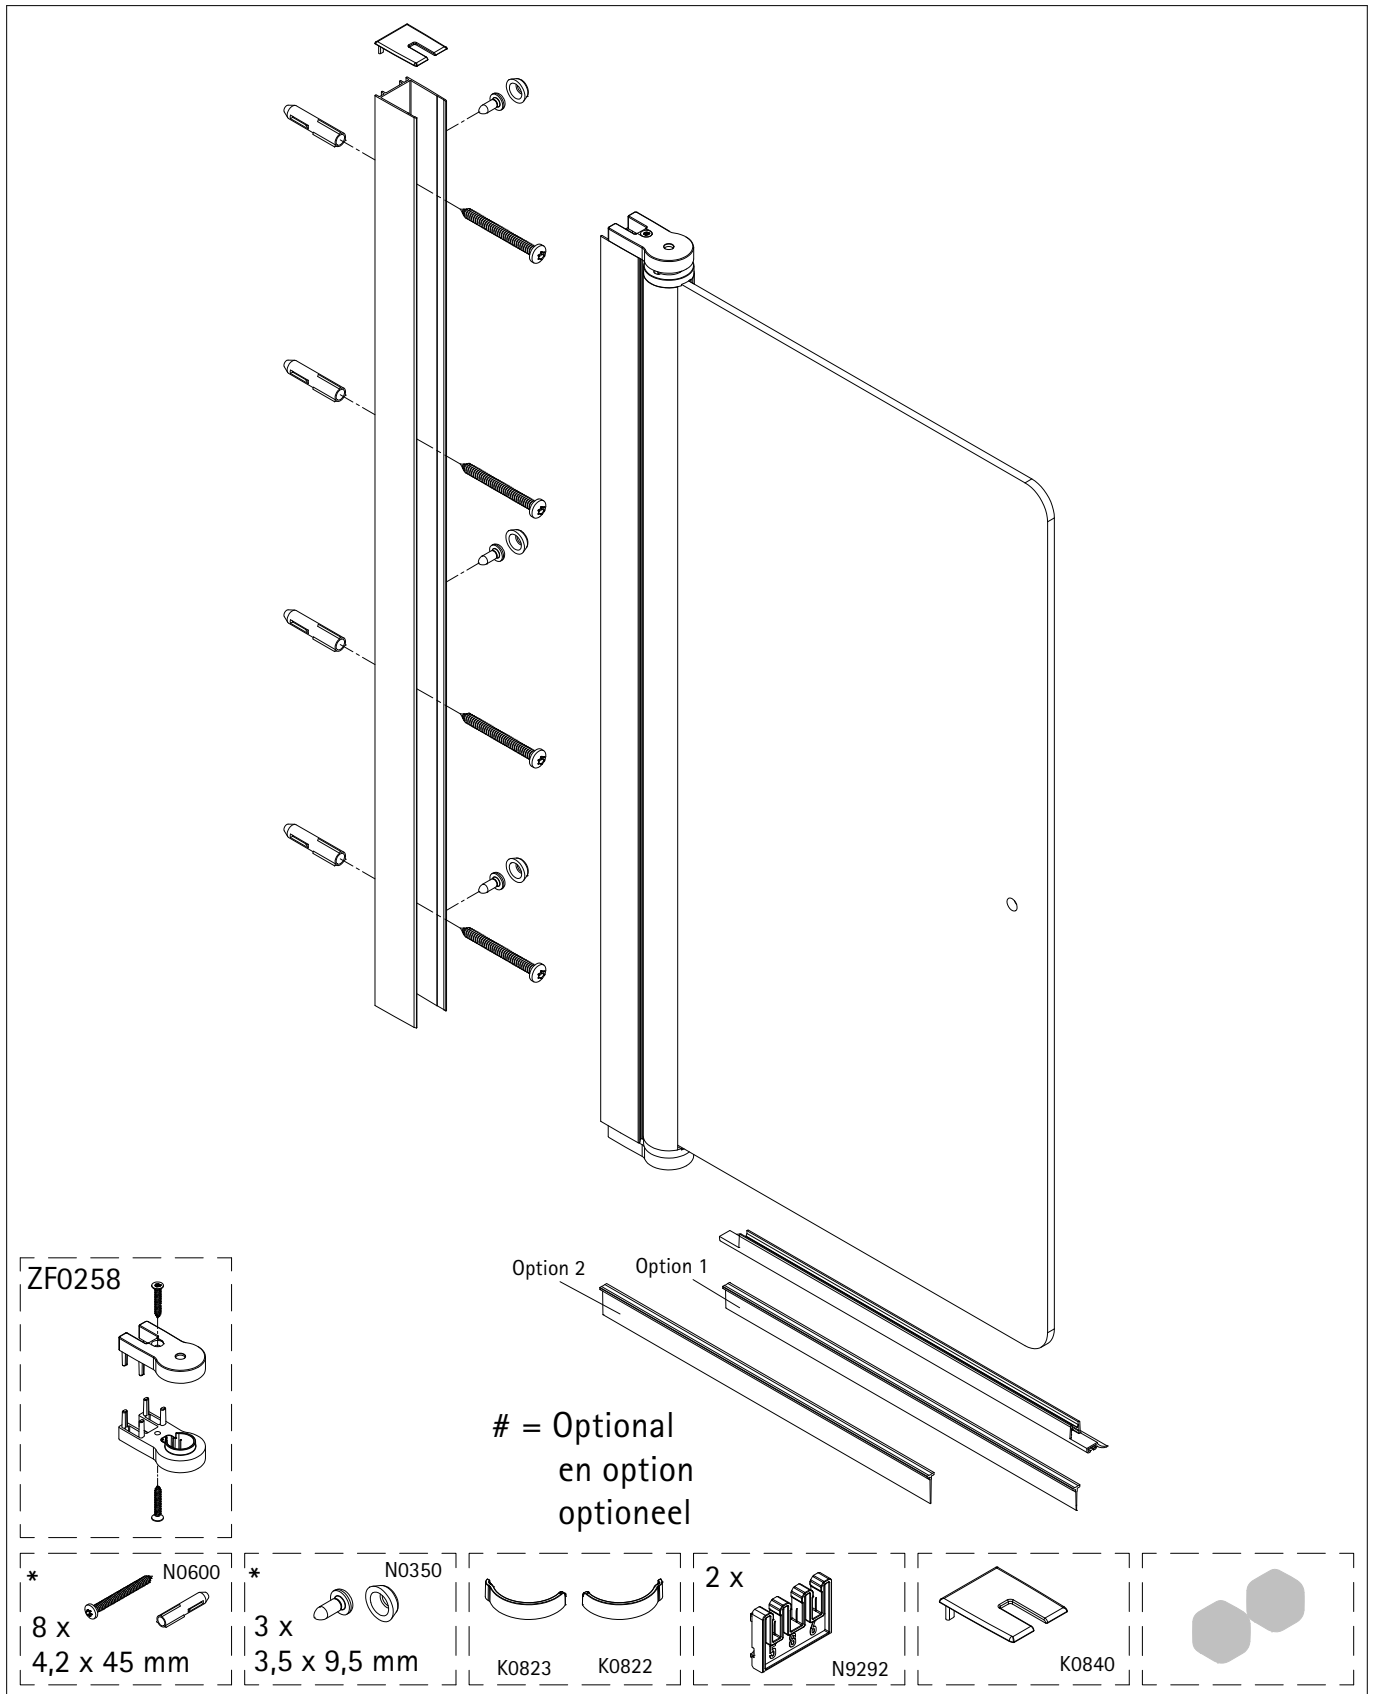

# Montageanleitung Installation instructions Instructions de montage Montagehandleiding

**de** Dieser universelle Schraubenbeutel wird für verschiedene Arten von Duschtrennungen eingesetzt. Die eventuell überzähligen Teile sind deshalb nicht Fehler Ihres Montagevorganges. Wir bitten um Ihr Verständnis.

**en** This is a universal set of screws, which is used for various of our shower screens models. It can occur that you will have more parts in this packet than you need for the assembly of your model. Consequently, if you have parts left, it does not mean that you have make a mistake during assembly. We thank you for your understanding.