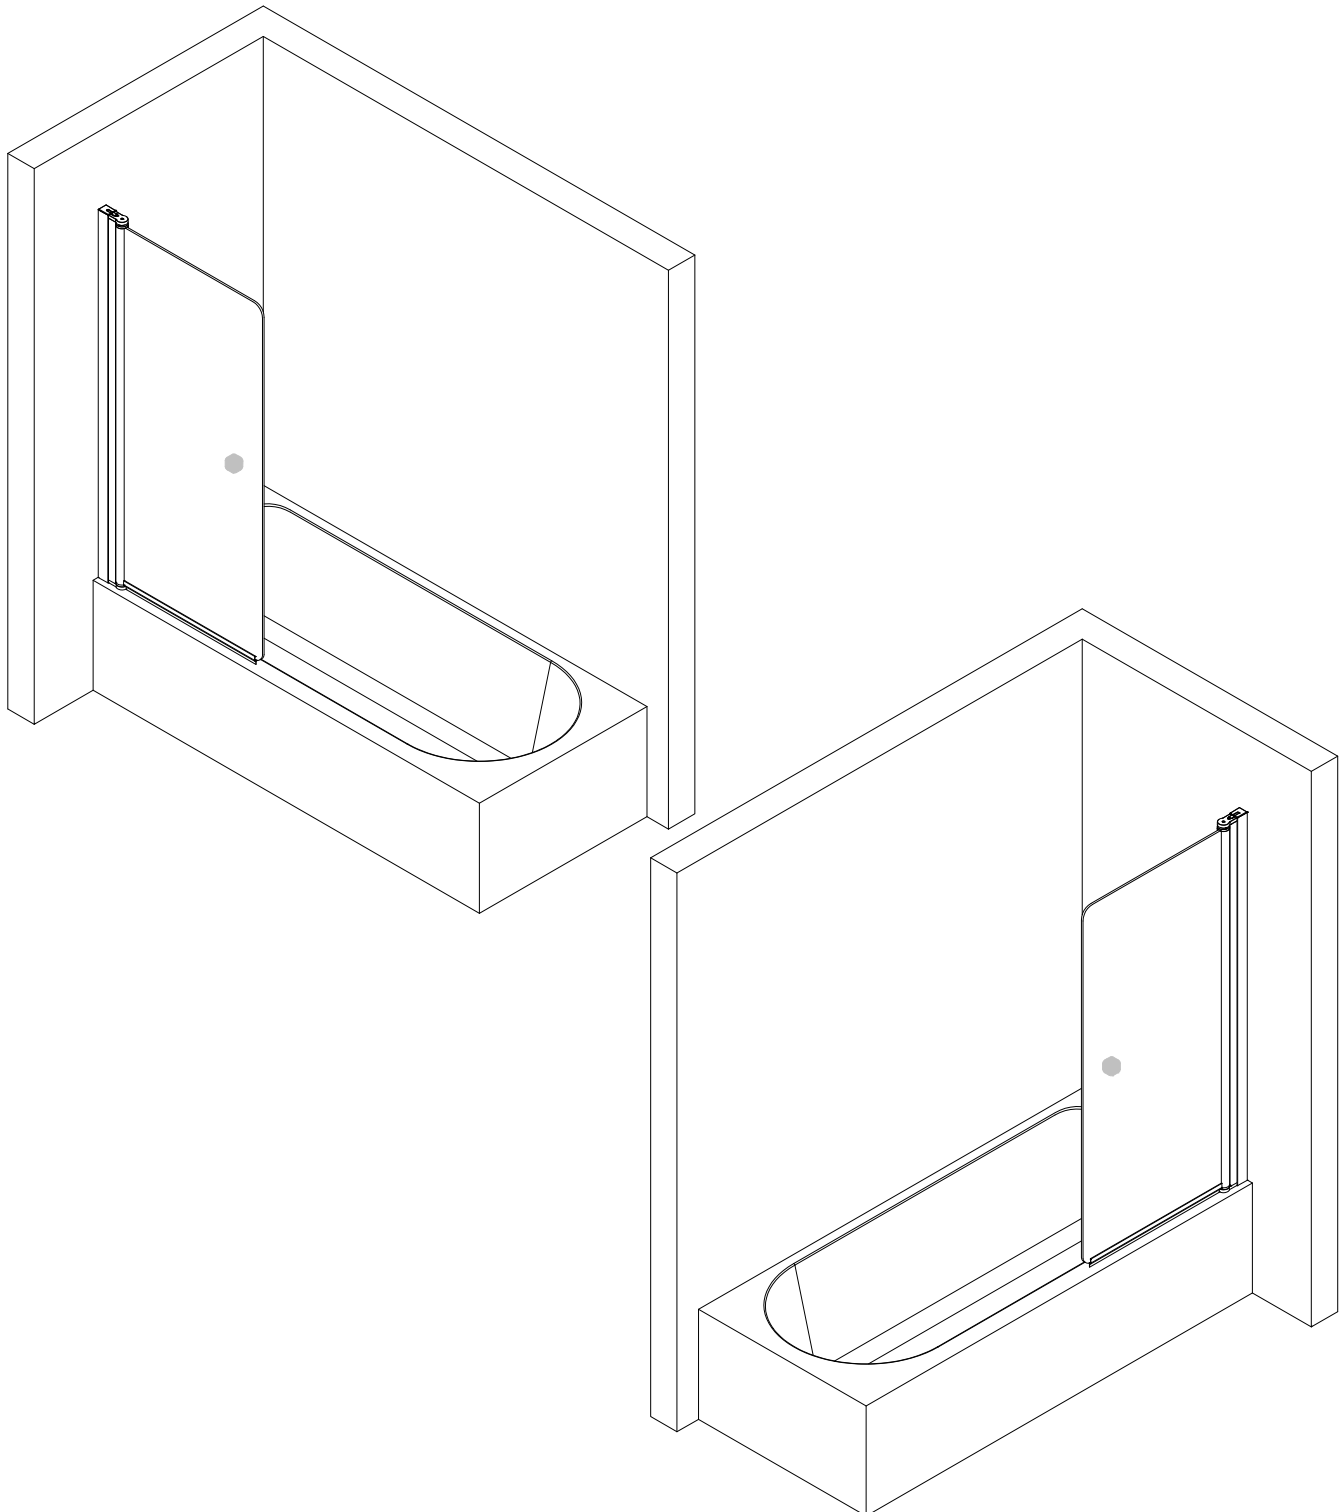

# Montageanleitung Installation instructions Instructions de montage Montagehandleiding

**de** Dieser universelle Schraubenbeutel wird für verschiedene Arten von Duschtrennungen eingesetzt. Die eventuell überzähligen Teile sind deshalb nicht Fehler Ihres Montagevorganges. Wir bitten um Ihr Verständnis.

**en** This is a universal set of screws, which is used for various of our shower screens models. It can occur that you will have more parts in this packet than you need for the assembly of your model. Consequently, if you have parts left, it does not mean that you have make a mistake during assembly. We thank you for your understanding.

**fr** Le sachet de visserie universel est composé pour différents types de parois de douche. Les éventuelles pièces restantes ne proviennent donc pas d'une erreur de montage de votre part. Nous comptons sur votre compréhension.