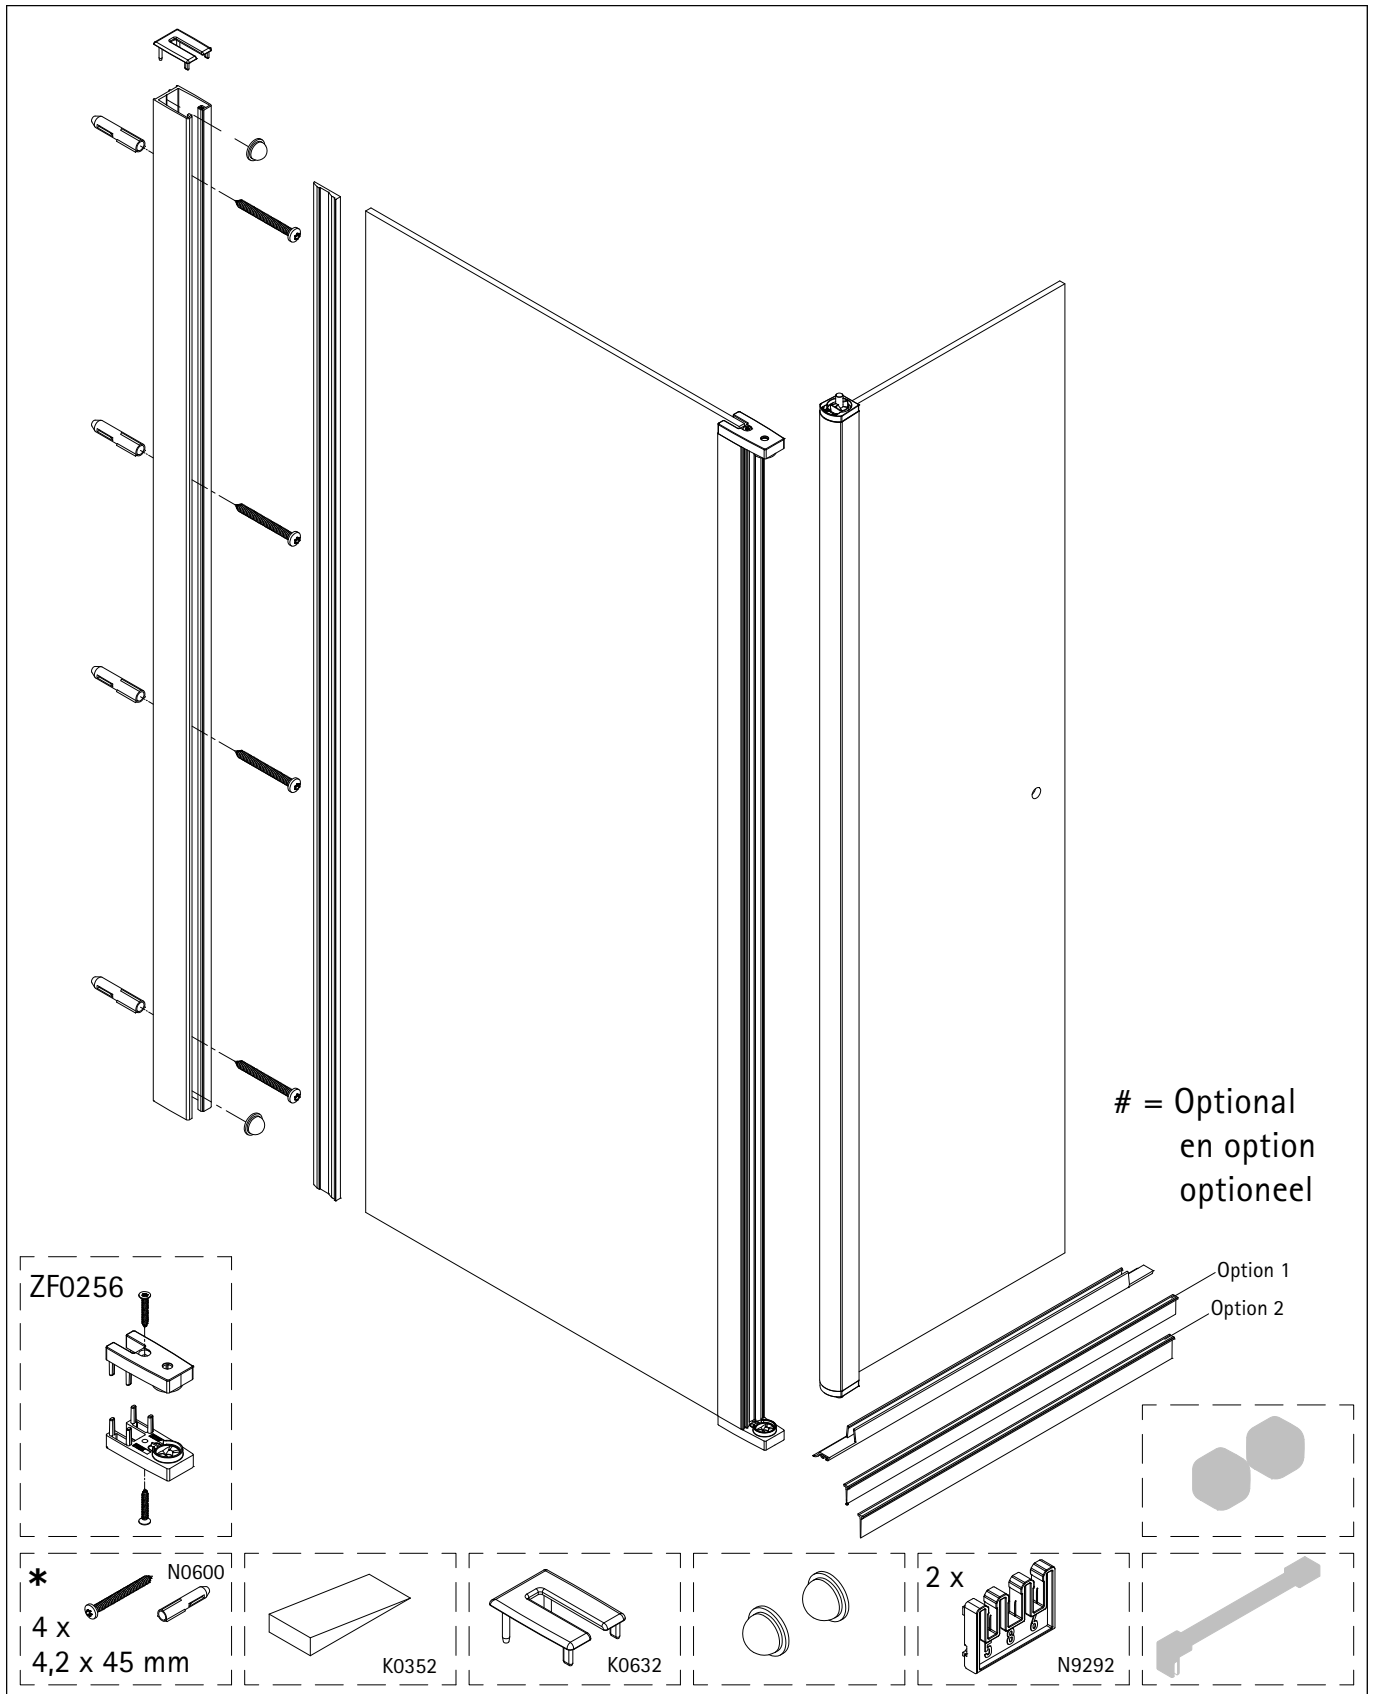

Montageanleitung

Installation instructions

Instructions de montage

Montagehandleiding

= Optional
en option
optioneel

Option 1
Option 2

ZF0256

*
4 x
4,2 x 45 mm
N0600

K0352

K0632

2 x

N9292

*

de Dieser universelle Schraubenbeutel wird für verschiedene Arten von Duschtrennungen eingesetzt. Die eventuell überzähligen Teile sind deshalb nicht Fehler Ihres Montagevorganges. Wir bitten um Ihr Verständnis.