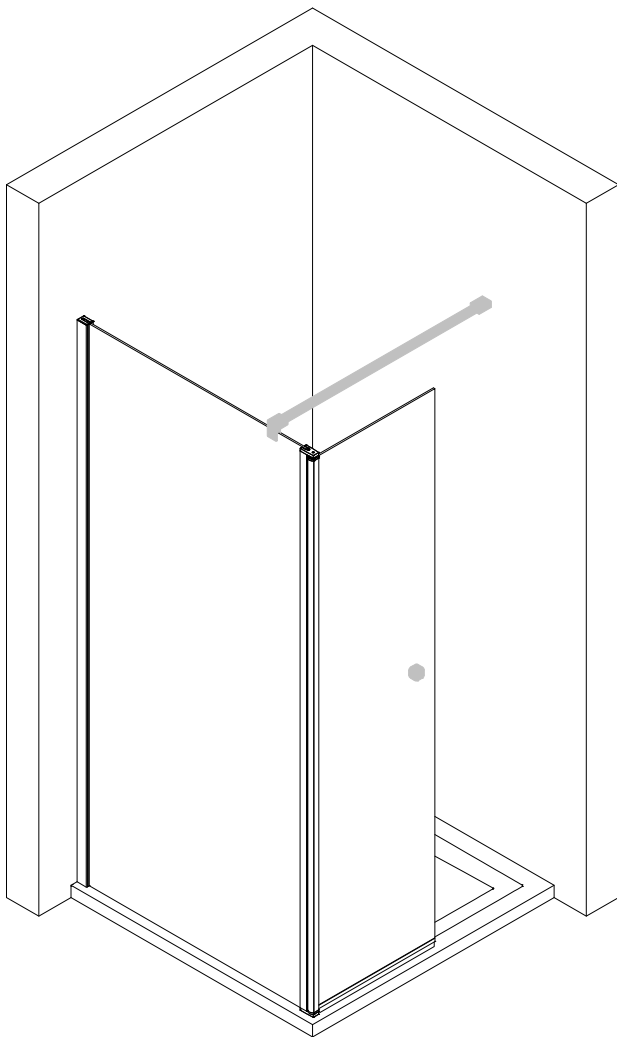

Montageanleitung

Installation instructions

Instructions de montage

Montagehandleiding

= Optional
en option
optioneel

Option 1
Option 2

ZF0256

*
4 x
4,2 x 45 mm
N0600

K0352

K0632

2 x

N9292

*

de Dieser universelle Schraubenbeutel wird für verschiedene Arten von Duschtrennungen eingesetzt. Die eventuell überzähligen Teile sind deshalb nicht Fehler Ihres Montagevorganges. Wir bitten um Ihr Verständnis.