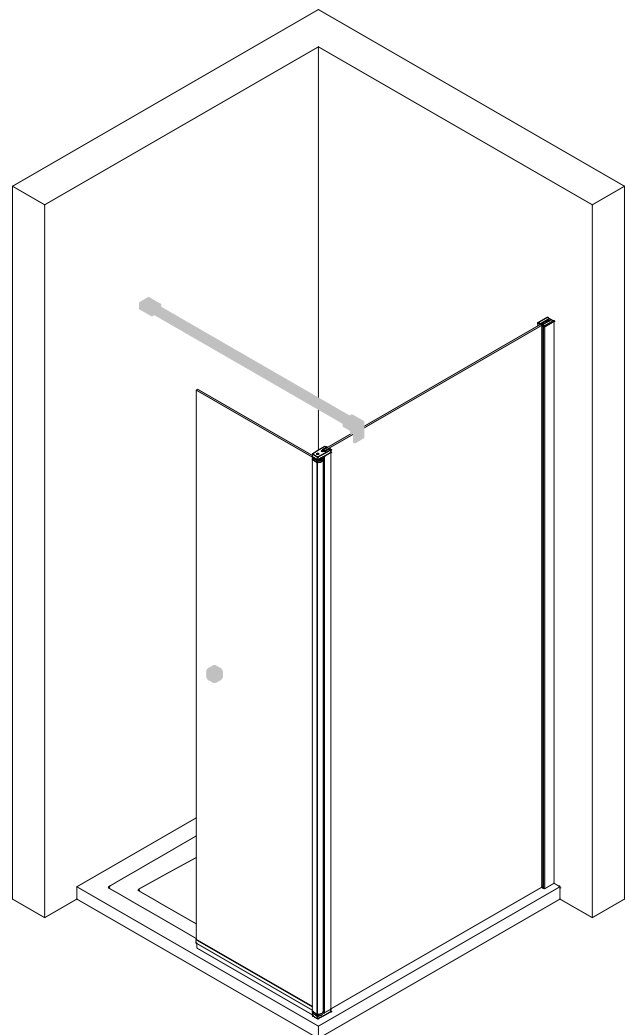

Montageanleitung

Installation instructions

Instructions de montage

Montagehandleiding

= Optional
en option
optioneel

Option 1
Option 2

ZF0256

*
4 x
4,2 x 45 mm
N0600

K0352

K0632

2 x

N9292

*

de Dieser universelle Schraubenbeutel wird für verschiedene Arten von Duschtrennungen eingesetzt. Die eventuell überzähligen Teile sind deshalb nicht Fehler Ihres Montagevorganges. Wir bitten um Ihr Verständnis.