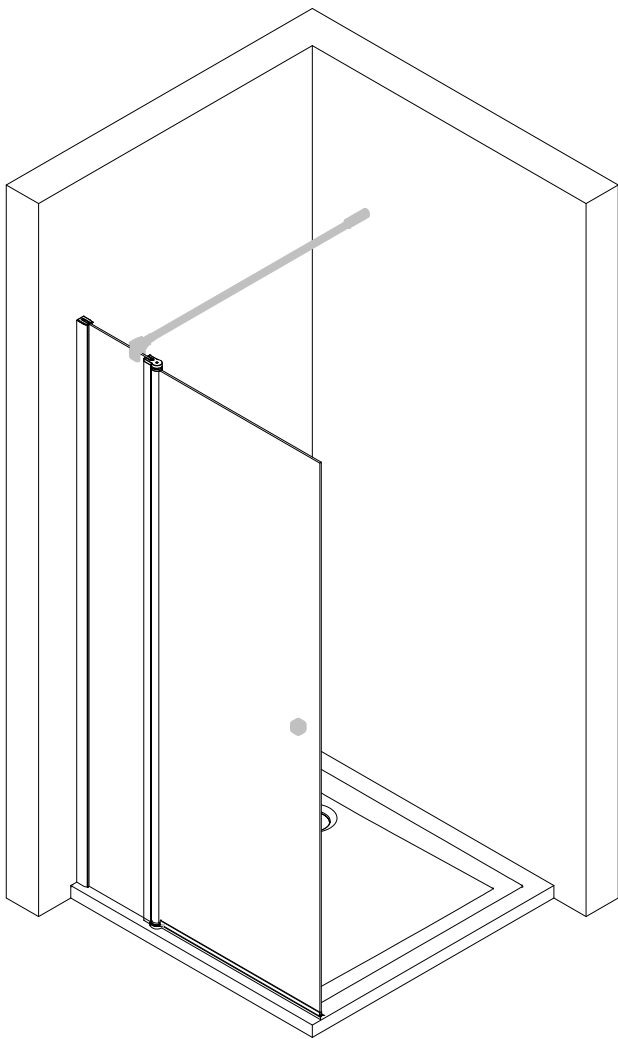

Montageanleitung

Installation instructions

Instructions de montage

Montagehandleiding

*

de Dieser universelle Schraubenbeutel wird für verschiedene Arten von Duschtrennungen eingesetzt. Die eventuell überzähligen Teile sind deshalb nicht Fehler Ihres Montagevorganges. Wir bitten um Ihr Verständnis.

en This is a universal set of screws, which is used for various of our shower screens models. It can occur that you will have more parts in this packet than you need for the assembly of your model. Consequently, if you have parts left, it does not mean that you have make a mistake during assembly. We thank you for your understanding.