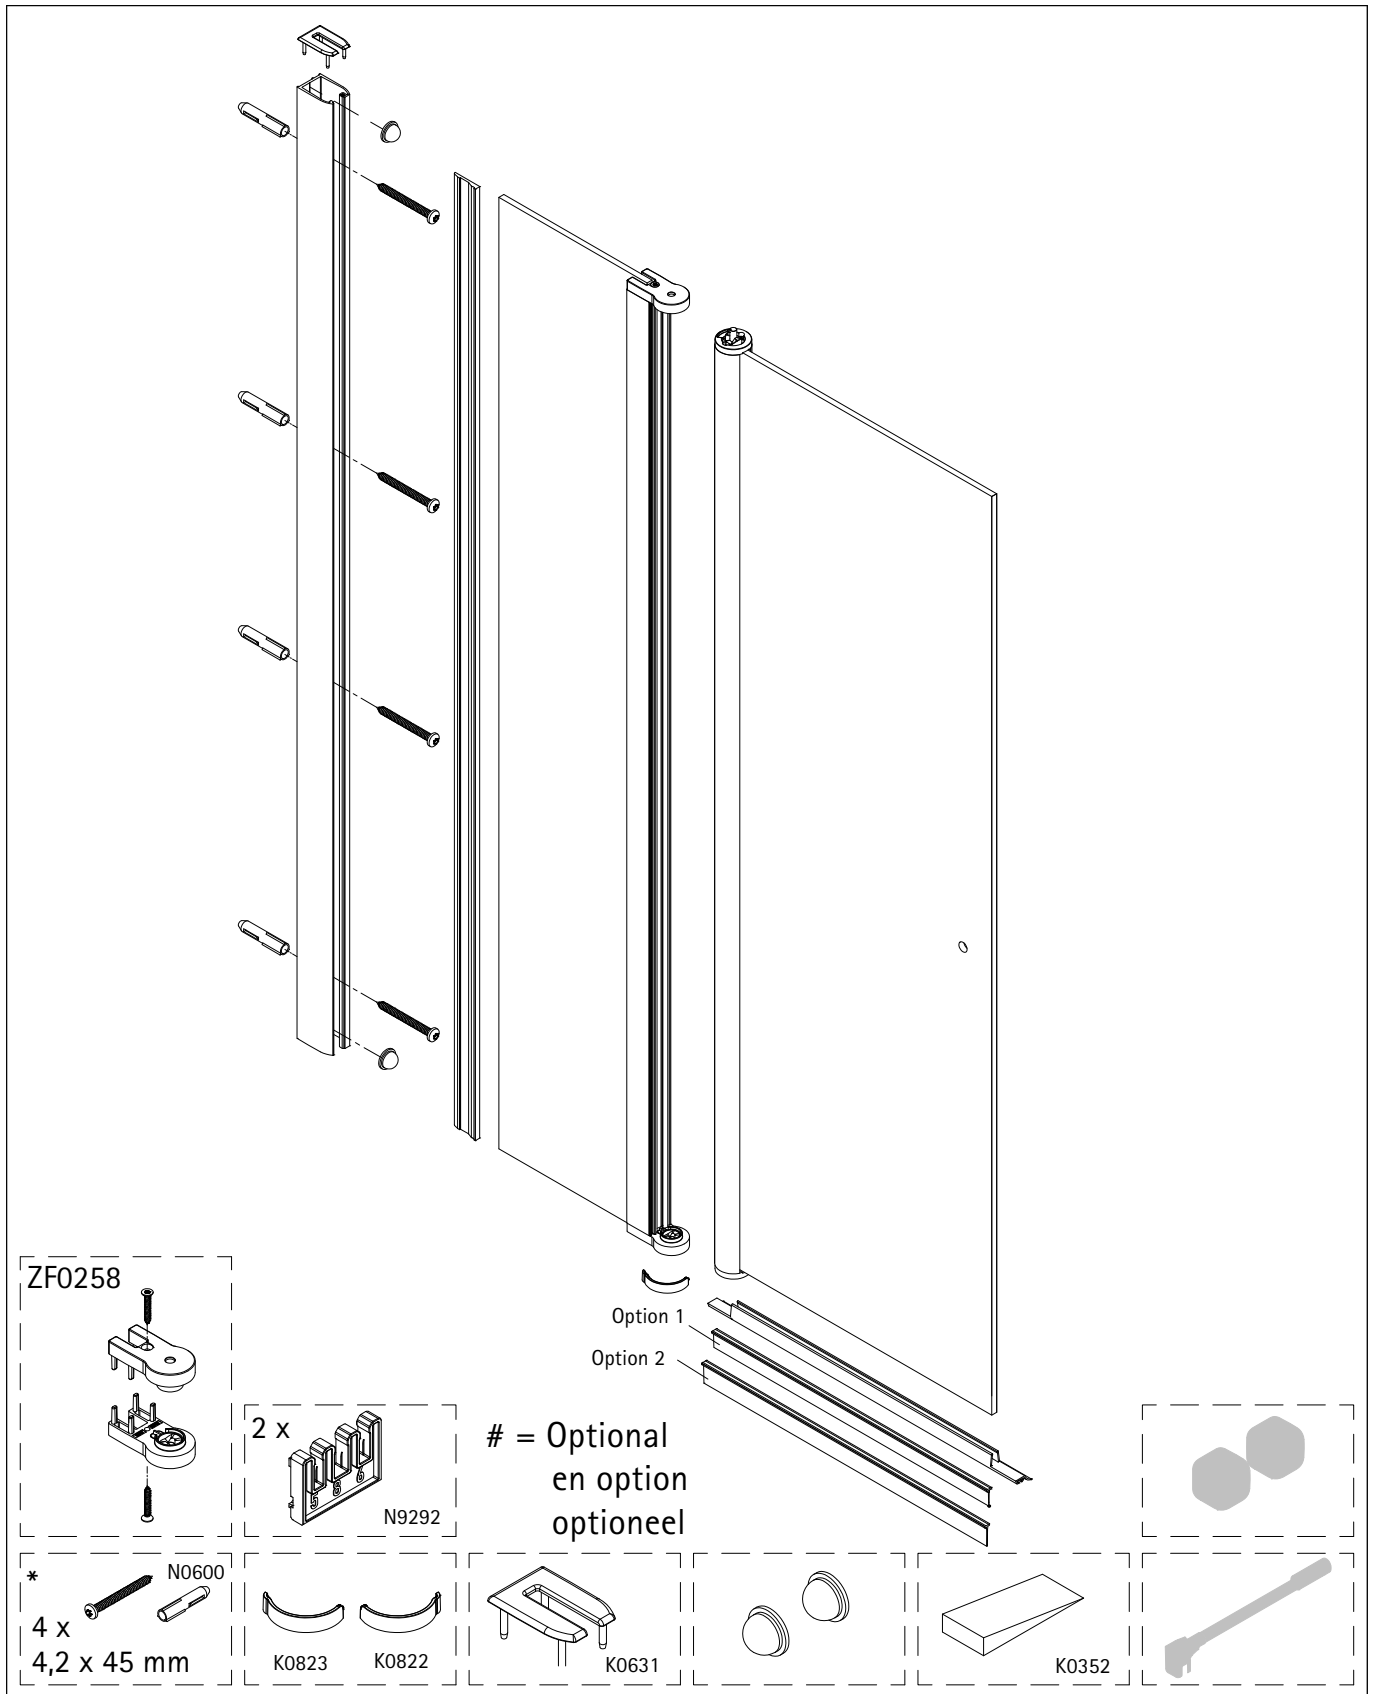

Montageanleitung

Installation instructions

Instructions de montage

Montagehandleiding

*

de Dieser universelle Schraubenbeutel wird für verschiedene Arten von Duschtrennungen eingesetzt. Die eventuell überzähligen Teile sind deshalb nicht Fehler Ihres Montagevorganges. Wir bitten um Ihr Verständnis.

en This is a universal set of screws, which is used for various of our shower screens models. It can occur that you will have more parts in this packet than you need for the assembly of your model. Consequently, if you have parts left, it does not mean that you have make a mistake during assembly. We thank you for your understanding.